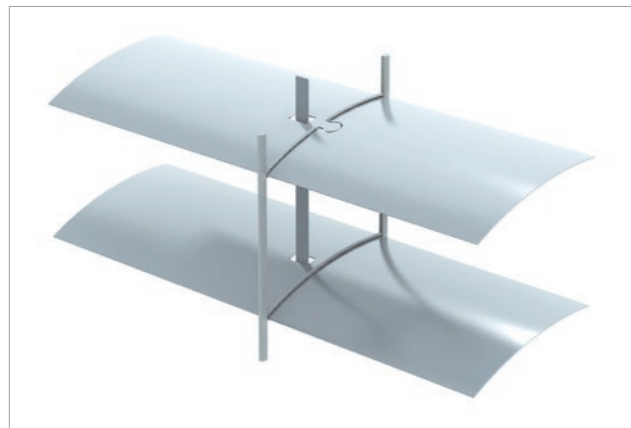

RAFSTORY & ŽALÚZIE

Najkrajšia forma na vedenie denného svetla

Rafstory a žalúzie HELLA len nezatieňujú – vedú a dávajú denné svetlo podľa potrieb používateľa. V obytnom priestore sa starajú o pohodlie a v pracovnom prostredí vytvárajú ideálne rámcové podmienky pre produktivitu. Okrem vedenia svetla majú vplyv aj na klímu v miestnosti, pretože odrážajú slnečné teplo a týmto spôsobom tak výrazne prispievajú k ochrane pred teplom počas leta.

HIGHLIGHTS

- Patentovaný systém ECN
- Lemované Omega hĺbkové dierovania
- Ovládanie svetla a stmievania

Vonkajšie žalúzie

Vonkajšie žalúzie HELLA so svojou plochou a flexibilnou C-lamelami sa vyznačujú jemnými líniami a malou výškou balíka.

C-lamela (pružná plochá)

Klasická žalúzia s plochou lamelou je dostupná v šírkach od 60 do 80 mm.

Modely: AF 60, AF 80 a AF 80 Plus