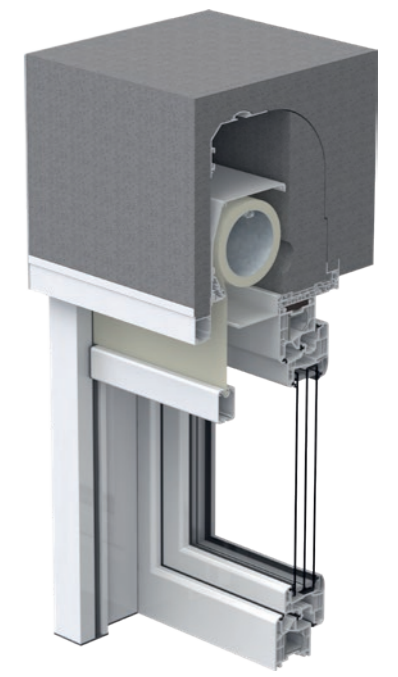

TOP FOAM screen
S integrovanou šachtou na uchytenie textilného tieniaceho zariadenia