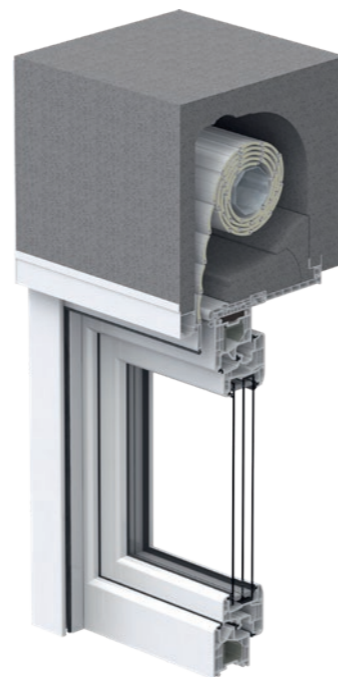

TOP FOAM s revíziou zdola
S integrovanou šachtou na uchytenie roliet, revízny otvor zdola