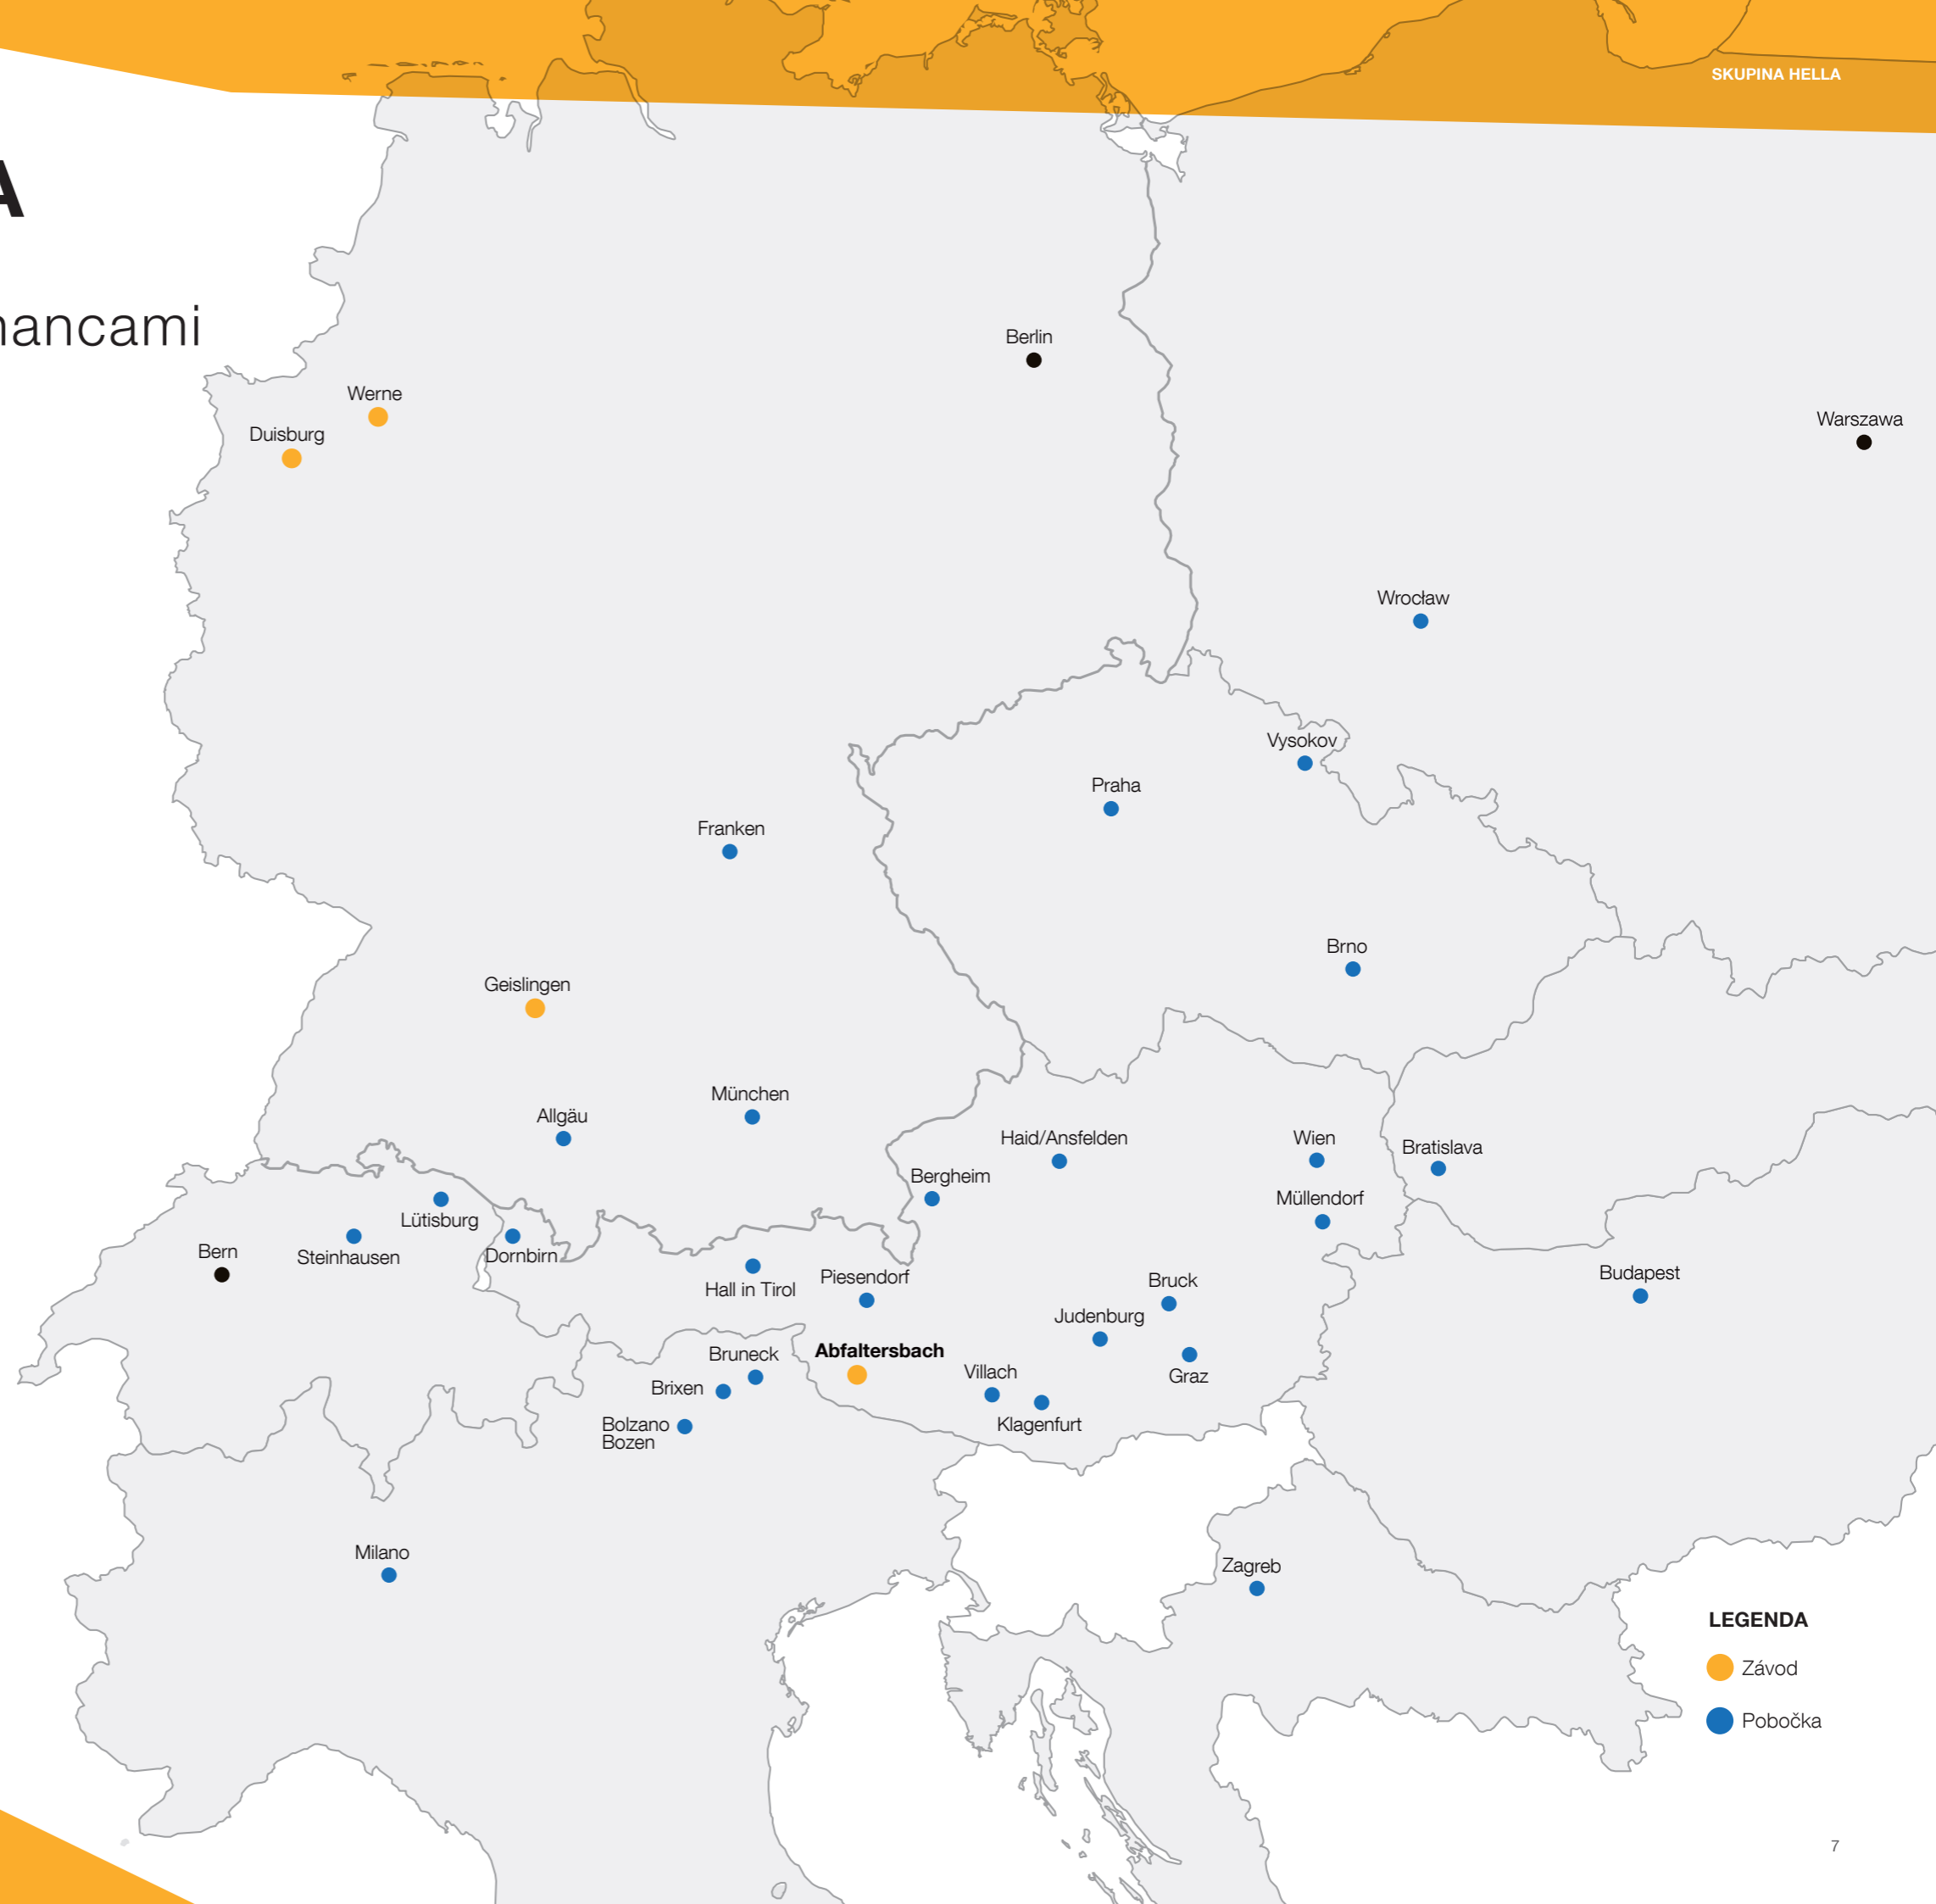

# SKUPINA HELLA

Medzinárodný podnik  
s viac ako 1300 zamestnancami

## Štyri závody v dvoch krajinách

HELLA má zastúpenie v deviatich európskych krajinách s vlastnými pobočkami. 28 predajných pobočiek zaručuje maximálnu blízkosť zákazníka. HELLA vyrába svoje kvalitné produkty v štyroch závodoch: Okrem výrobných centrály v meste Abfaltersbach v Rakúsku spoločnosť vyrába aj v nemeckých mestách Wern, Duisburg a Geislingen.