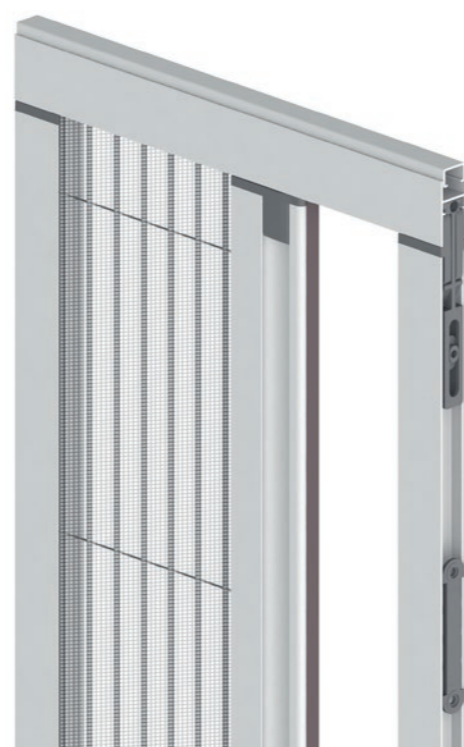

PLISÉ

Plisé na ochranu proti hmyzu ponúka efektívne a priestorovo úsporné riešenie na ochranu pred hmyzom. Zvlášť nízka spodná vodiaca koľajnica uľahčuje čistenie a prechod.