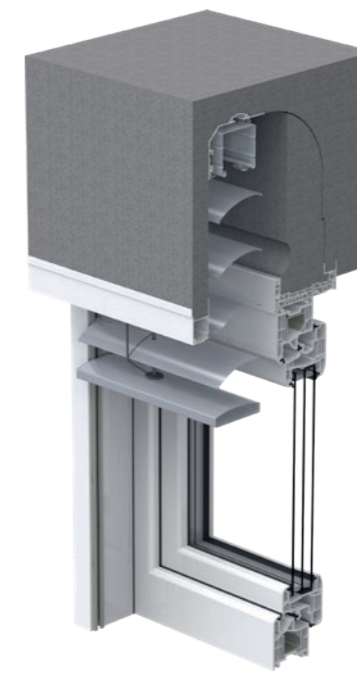

TOP FOAM store
S integrovanou šachtou na uchytenie rafstorov