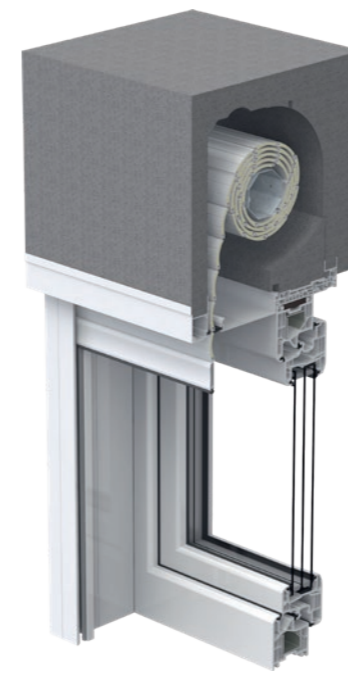

TOP FOAM revízia zvonku
S integrovanou šachtou na uchytenie roliet, revízny otvor zdola