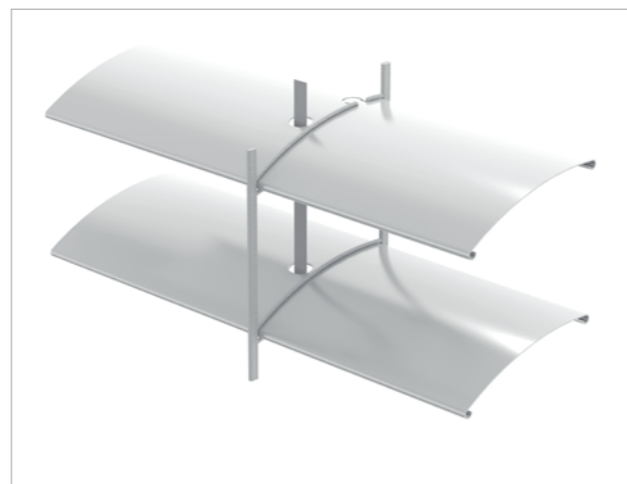

C-lamela

Klasický variant. Opticky a technicky vyspelé.
Modely: ARB 80 a ARB 80 WS