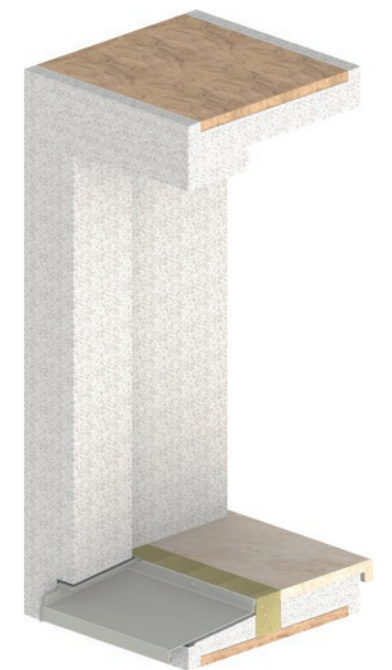

Obruba TRAV frame

Pre okná so zaťahovacími systémami alebo bez ochrany pred slnkom; Poloha okna v strede alebo zarovnaná zvnútra