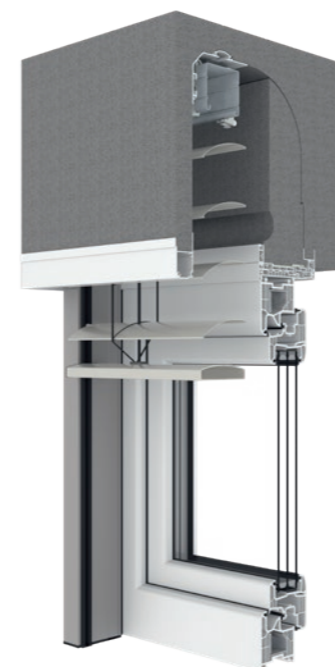

TOP FOAM store

Je vhodný pre monolitické murivo, zateplené fasády a pre klinkerové a drevené rámové konštrukcie.