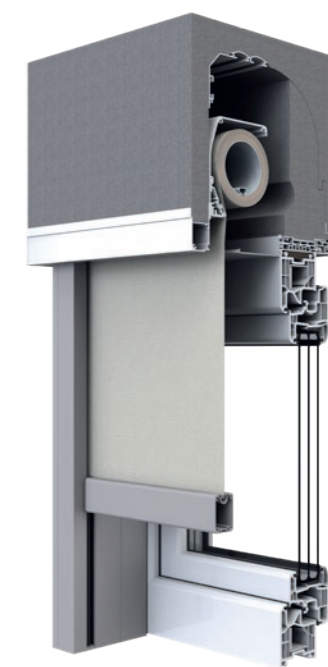

TOP FOAM screen protect

Nasadzovací systém s integrovanou šachtou na uchytenie textilného tieniaceho zariadenia poskytuje dokonalú ochranu proti oslneniu a umožňuje revíziu zvonku.