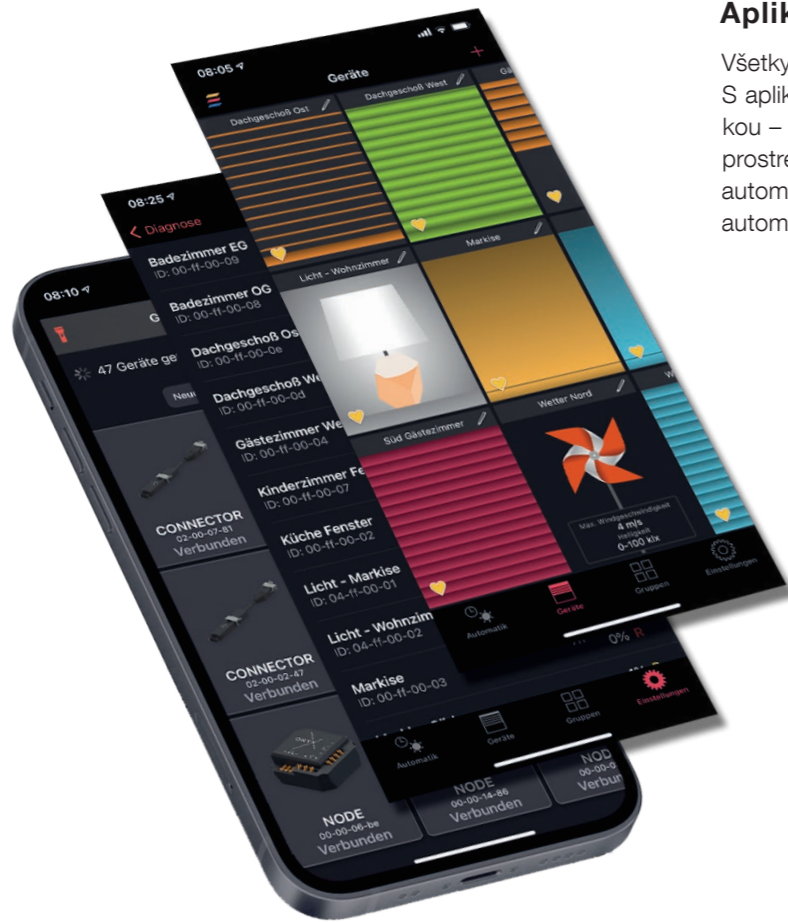

Komponenty

Aplikácia ONYX

Všetky produkty ochrany pred slnkom vo vašom smartfóne! S aplikáciou ONYX je ovládanie ochrany pred slnkom hračkou – či už doma alebo na cestách. Okrem toho je možné prostredníctvom aplikácie ONYX jednoducho vytvárať a automaticky spúšťať rôzne scenáre počasia a času, ako aj automatické programy.