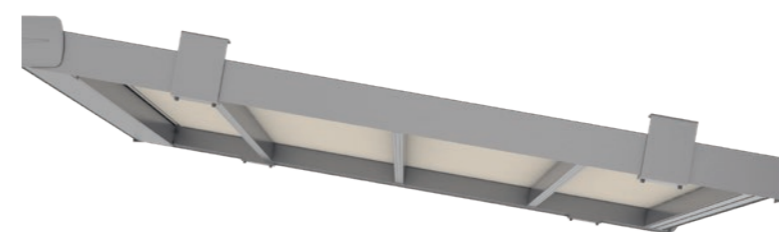

SINTESI FREE

Ideálne riešenie pre existujúce konštrukcie. Vďaka malej potrebe miesta pre hnací mechanizmus látky sa bez problémov začlení do existujúcich štruktúr.