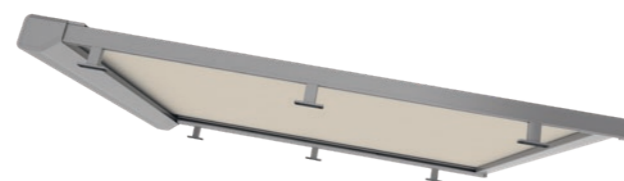

MARKÍZY NA SKLO A POD SKLO

Stredomorská ľahkosť

Markízy na sklo a pod sklo SOLANYA a SOLEYA očaria svojou jednoduchou konštrukciou s rovnými líniami. Sú k dispozícii ako markízy pod sklo a na sklo.