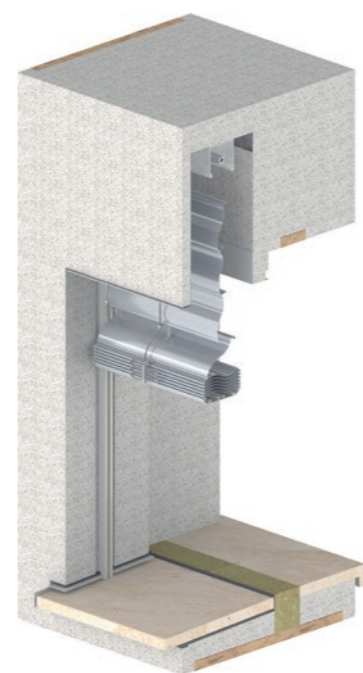

Do okenného otvoru sa namontuje hotový stavebný box, ktorý plynule integruje okno a ochranu proti slnku. Jednoduchá montáž šetrí čas a peniaze. Tepelné mosty, trhliny v omietke a iné konštrukčné chyby sú prakticky vylúčené, hodnoty energie sú dokonalé, takisto ako zvuková izolácia.