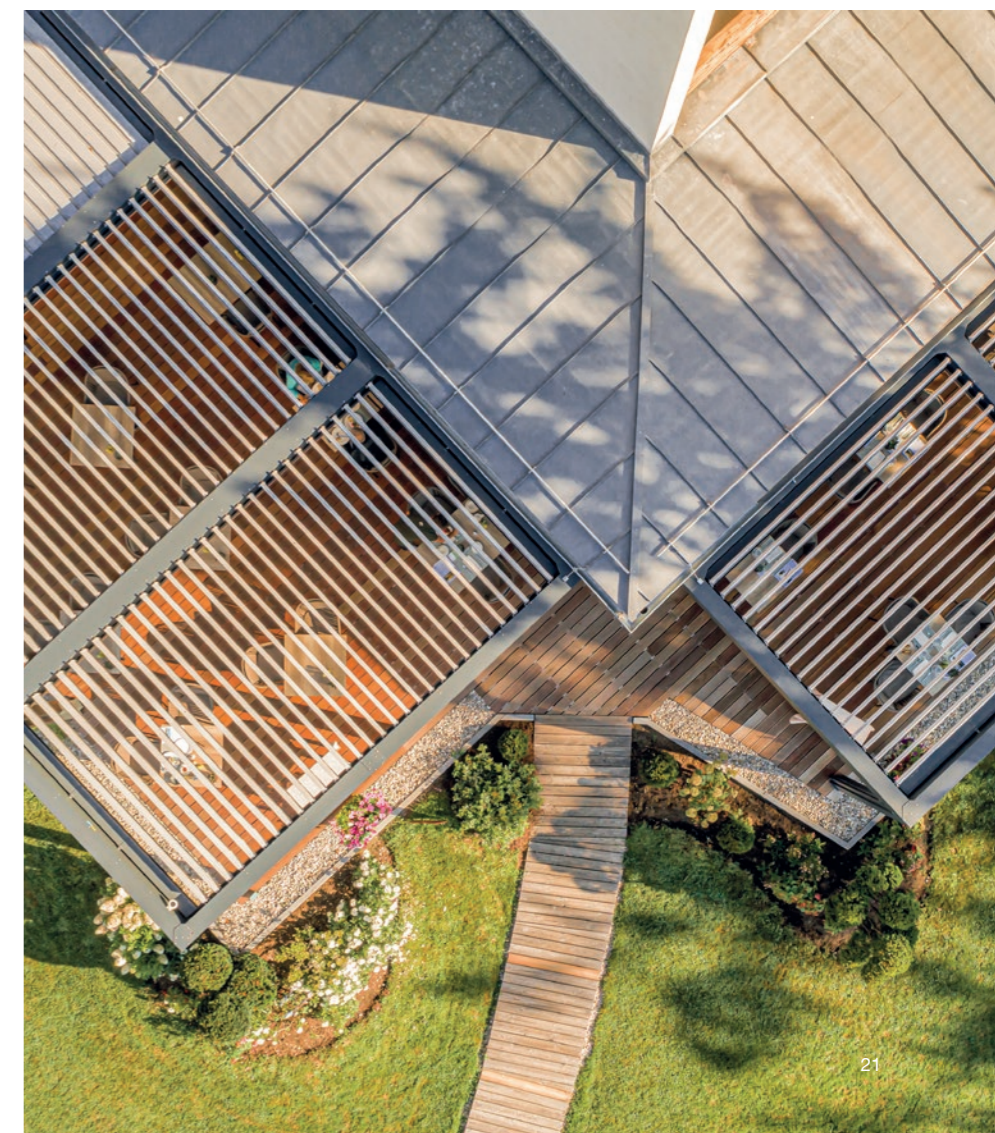

### ZÁHRADA A TERASA AKO OBÝVACIA IZBA VONKU

Markízy a pergoly poskytujú chladný tieň a zabezpečujú ideálnu mikroklimu počas slnečných dní. Dokonalosť je vidieť a cítiť v každom technickom detaile. To je vonkajšie bývanie od spoločnosti HELLA!

# TERASOVÉ A ZÁHRADY