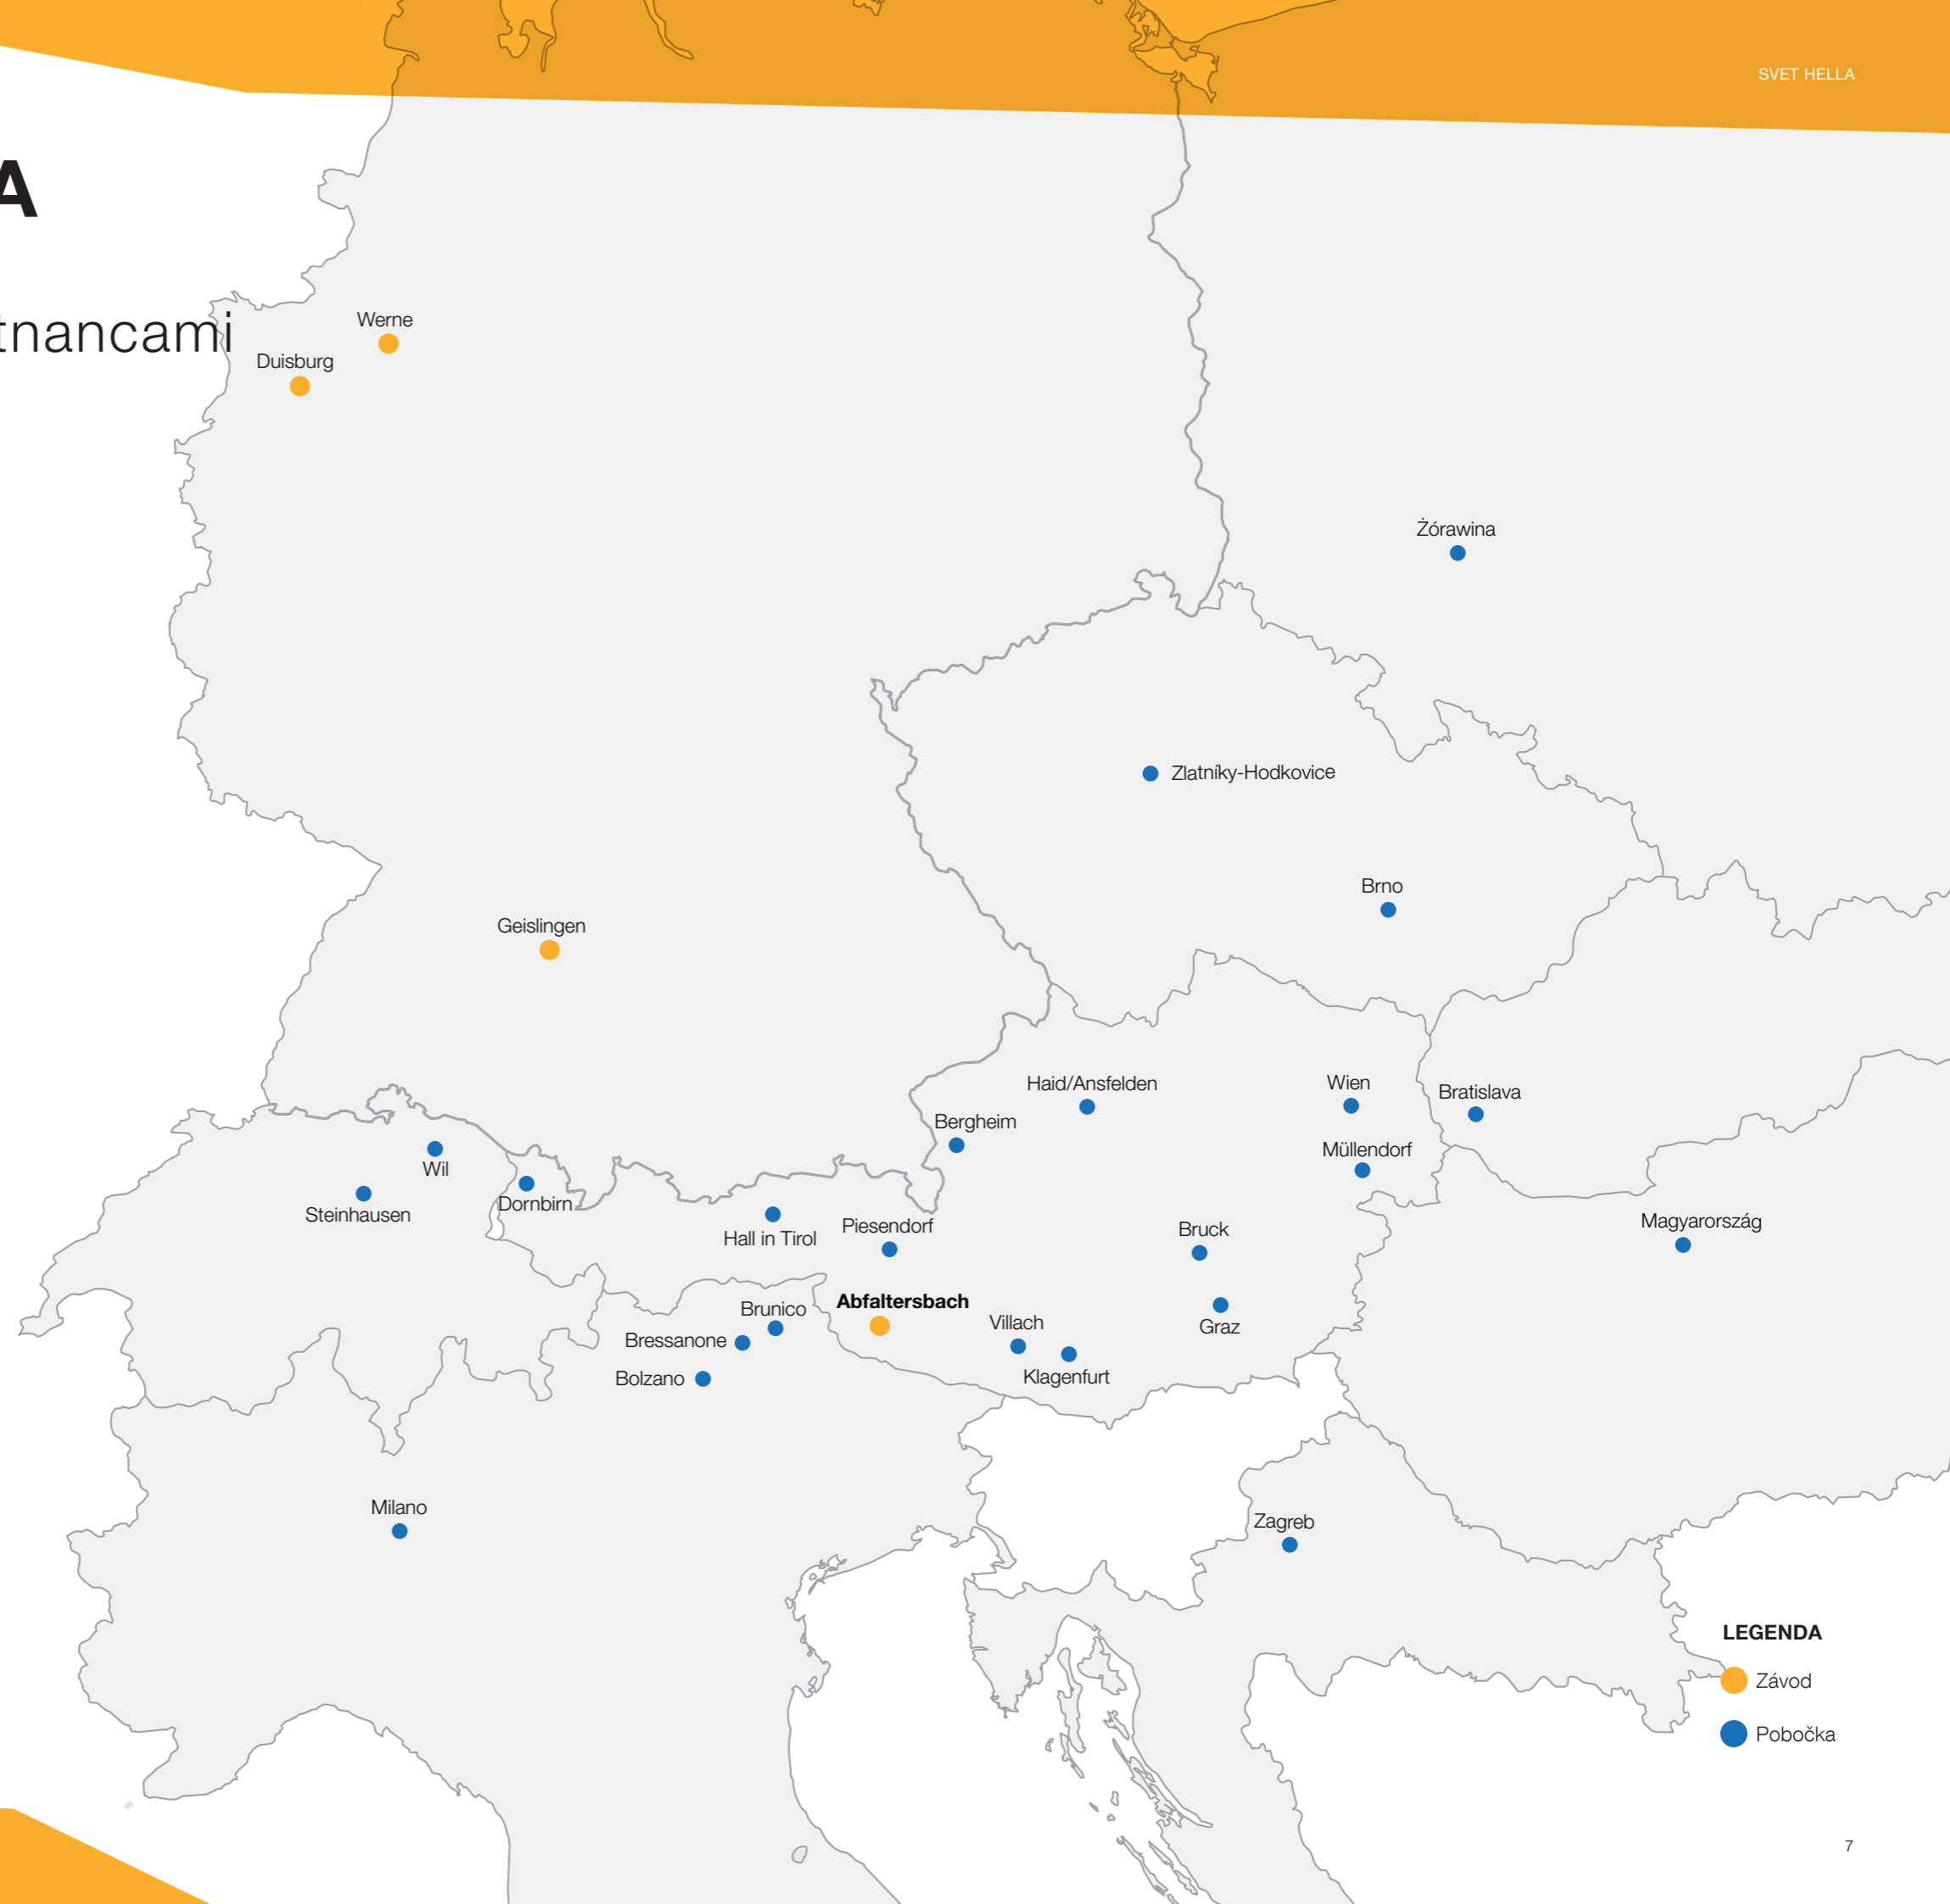

Prémiová kvalita priamo od nás

Závazok vedúceho postavenia v oblasti kvality sa dôsledne presadzuje tak pri vývoji sortimentu, ako aj vo vertikálnom hodnotovom reťazci smerom k zákazníkovi. HELLA dodáva nielen produkty a softvér, ale poskytuje aj montážne a popredajné služby, ako sú opravy a náhradné diely. Prémiová kvalita je pritom štandardom: Všetky produkty sú vyrábané podľa individuálnych rozmerov a všetky inštalované komponenty sú navrhnuté s ohľadom na robustnosť a odolnosť, čo prispieva k trvalej udržateľnosti produktov HELLA.

Štyri závody v dvoch krajinách

HELLA má zastúpenie v deviatich európskych krajinách s vlastnými pobočkami. 28 predajných pobočiek zaručuje maximálnu blízkosť zákazníka. HELLA vyrába svoje kvalitné produkty v štyroch závodoch: Okrem výrobného centrály v meste Abfaltersbach v Rakúsku spoločnosť vyrába aj v nemeckých mestách Wern, Duisburg a Geislingen.

MADE BY
HELLA
IN AUSTRIA

MADE BY
HELLA
IN GERMANY

LEGENDA

- Závod
- Pobočka