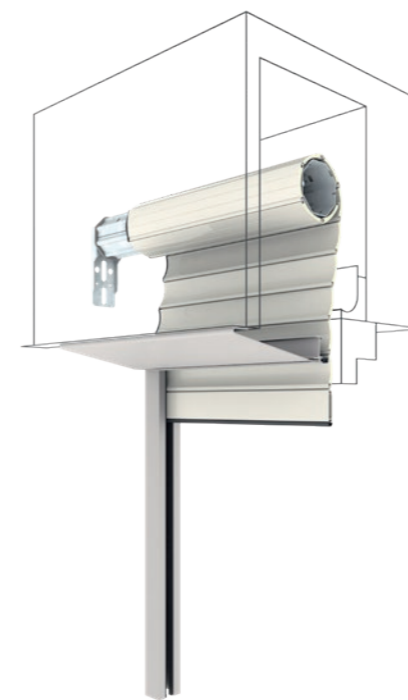

Zabudovaná roleta

Zabudované rolety ponúkajú flexibilné možnosti použitia a sú k dispozícii v širokej škále typov profilov.