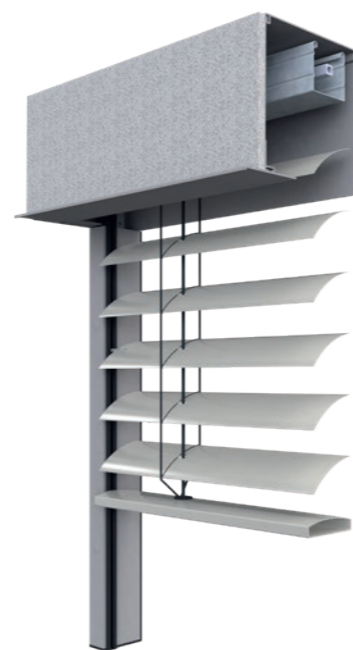

Predokenný box nova s nosnou doskou omietky

Predokenný systém nova z extrudovaného hliníka je dostupný v štvorcovom tvare boxu s nosnou doskou omietky na prednej strane s rovnakým rozmerom boxu pre rafstory a vonkajšie žalúzie.