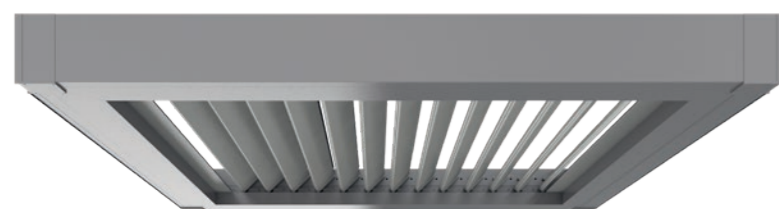

VENTUR FREE

VENTUR FREE je lamelová strecha bez stĺpkov a integruje sa na existujúce konštrukcie alebo sa montuje medzi dve steny.