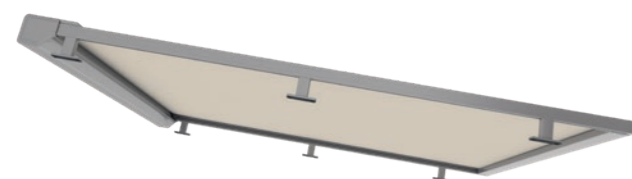

MARKÍZY NA SKLO A POD SKLO

Stredomorská ľahkosť

Markízy na sklo a pod sklo SOLANYA a SOLEYA očaria svojou jednoduchou konštrukciou s rovnými líniami. Sú k dispozícii ako markízy pod sklo a na sklo.