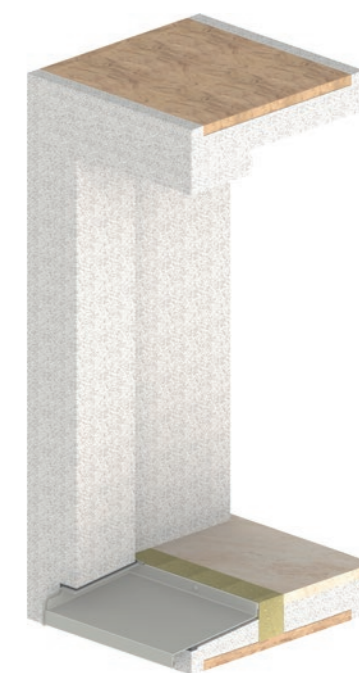

TRAV frame obruba

Pre okná so zaťahovacími systémami alebo bez ochrany pred slnkom. Poloha okna je v strede alebo vnútri lícujúca.