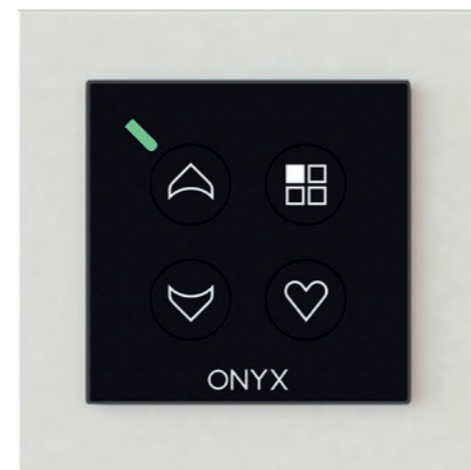

## ONYX.CENTER

Zariadenie Centerbox slúži ako rozhranie medzi smartfónom a jednotlivými radiaciami jednotkami a komunikuje cez bezdrôtové rádiové spojenie. Vysiela rádiové príkazy obojsmerne, čím sa zobrazuje presná aktuálna poloha ochrany pred slnkom prostredníctvom živej spätnej väzby v aplikácii.

## ONYX.SWITCH

ONYX.SWITCH je nový nástenný rádiový vysielač pre ovládanie prístrojov ONYX. Niekoľko zariadení je možné kombinovať a zoskupovať do piatich kanálov. Zobrazenie kanála je symbolizované jedinečnou farbou. Pre každý kanál sa môže uložiť obľúbená poloha na ONYX.SWITCH.