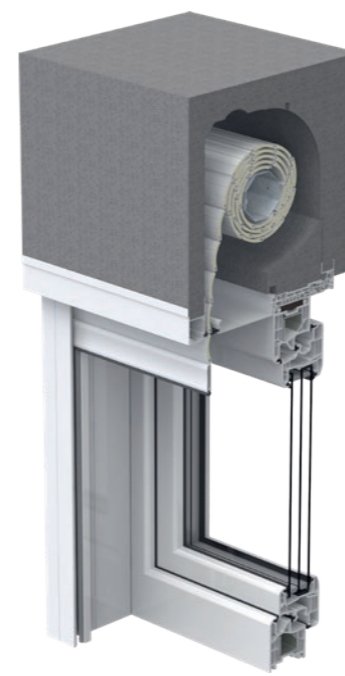

TOP FOAM RvA
Integrált üreggel
redőnyök felfogatásához,
ellenőrzés kívülről