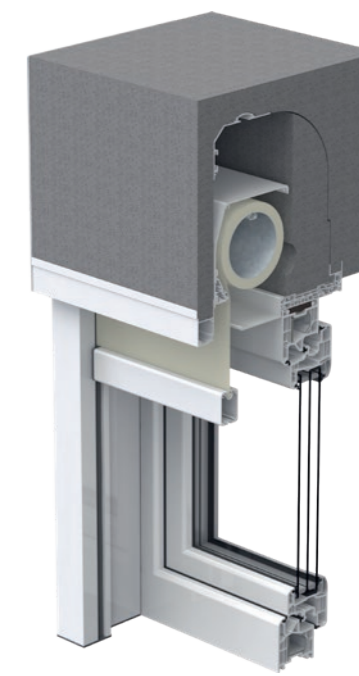

TOP FOAM screen
Integrált üreggel
textilből készült árnyékolók
felfogatásához