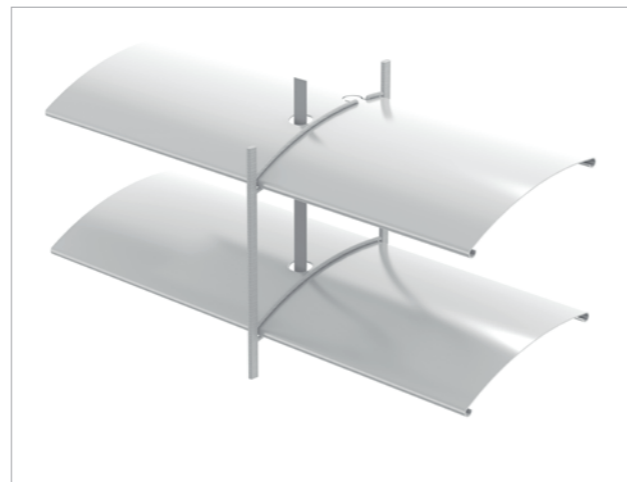

C-lamella

A klasszikus változat. Optikailag és technikailag kiérlelt.
Modellek: ARB 80 és ARB 80 WS