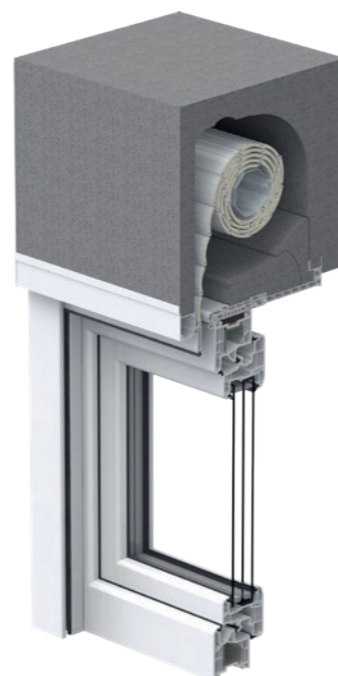

TOP FOAM RvU
Integrált üreggel
redőnyök felfogatásához,
ellenőrzés alulról