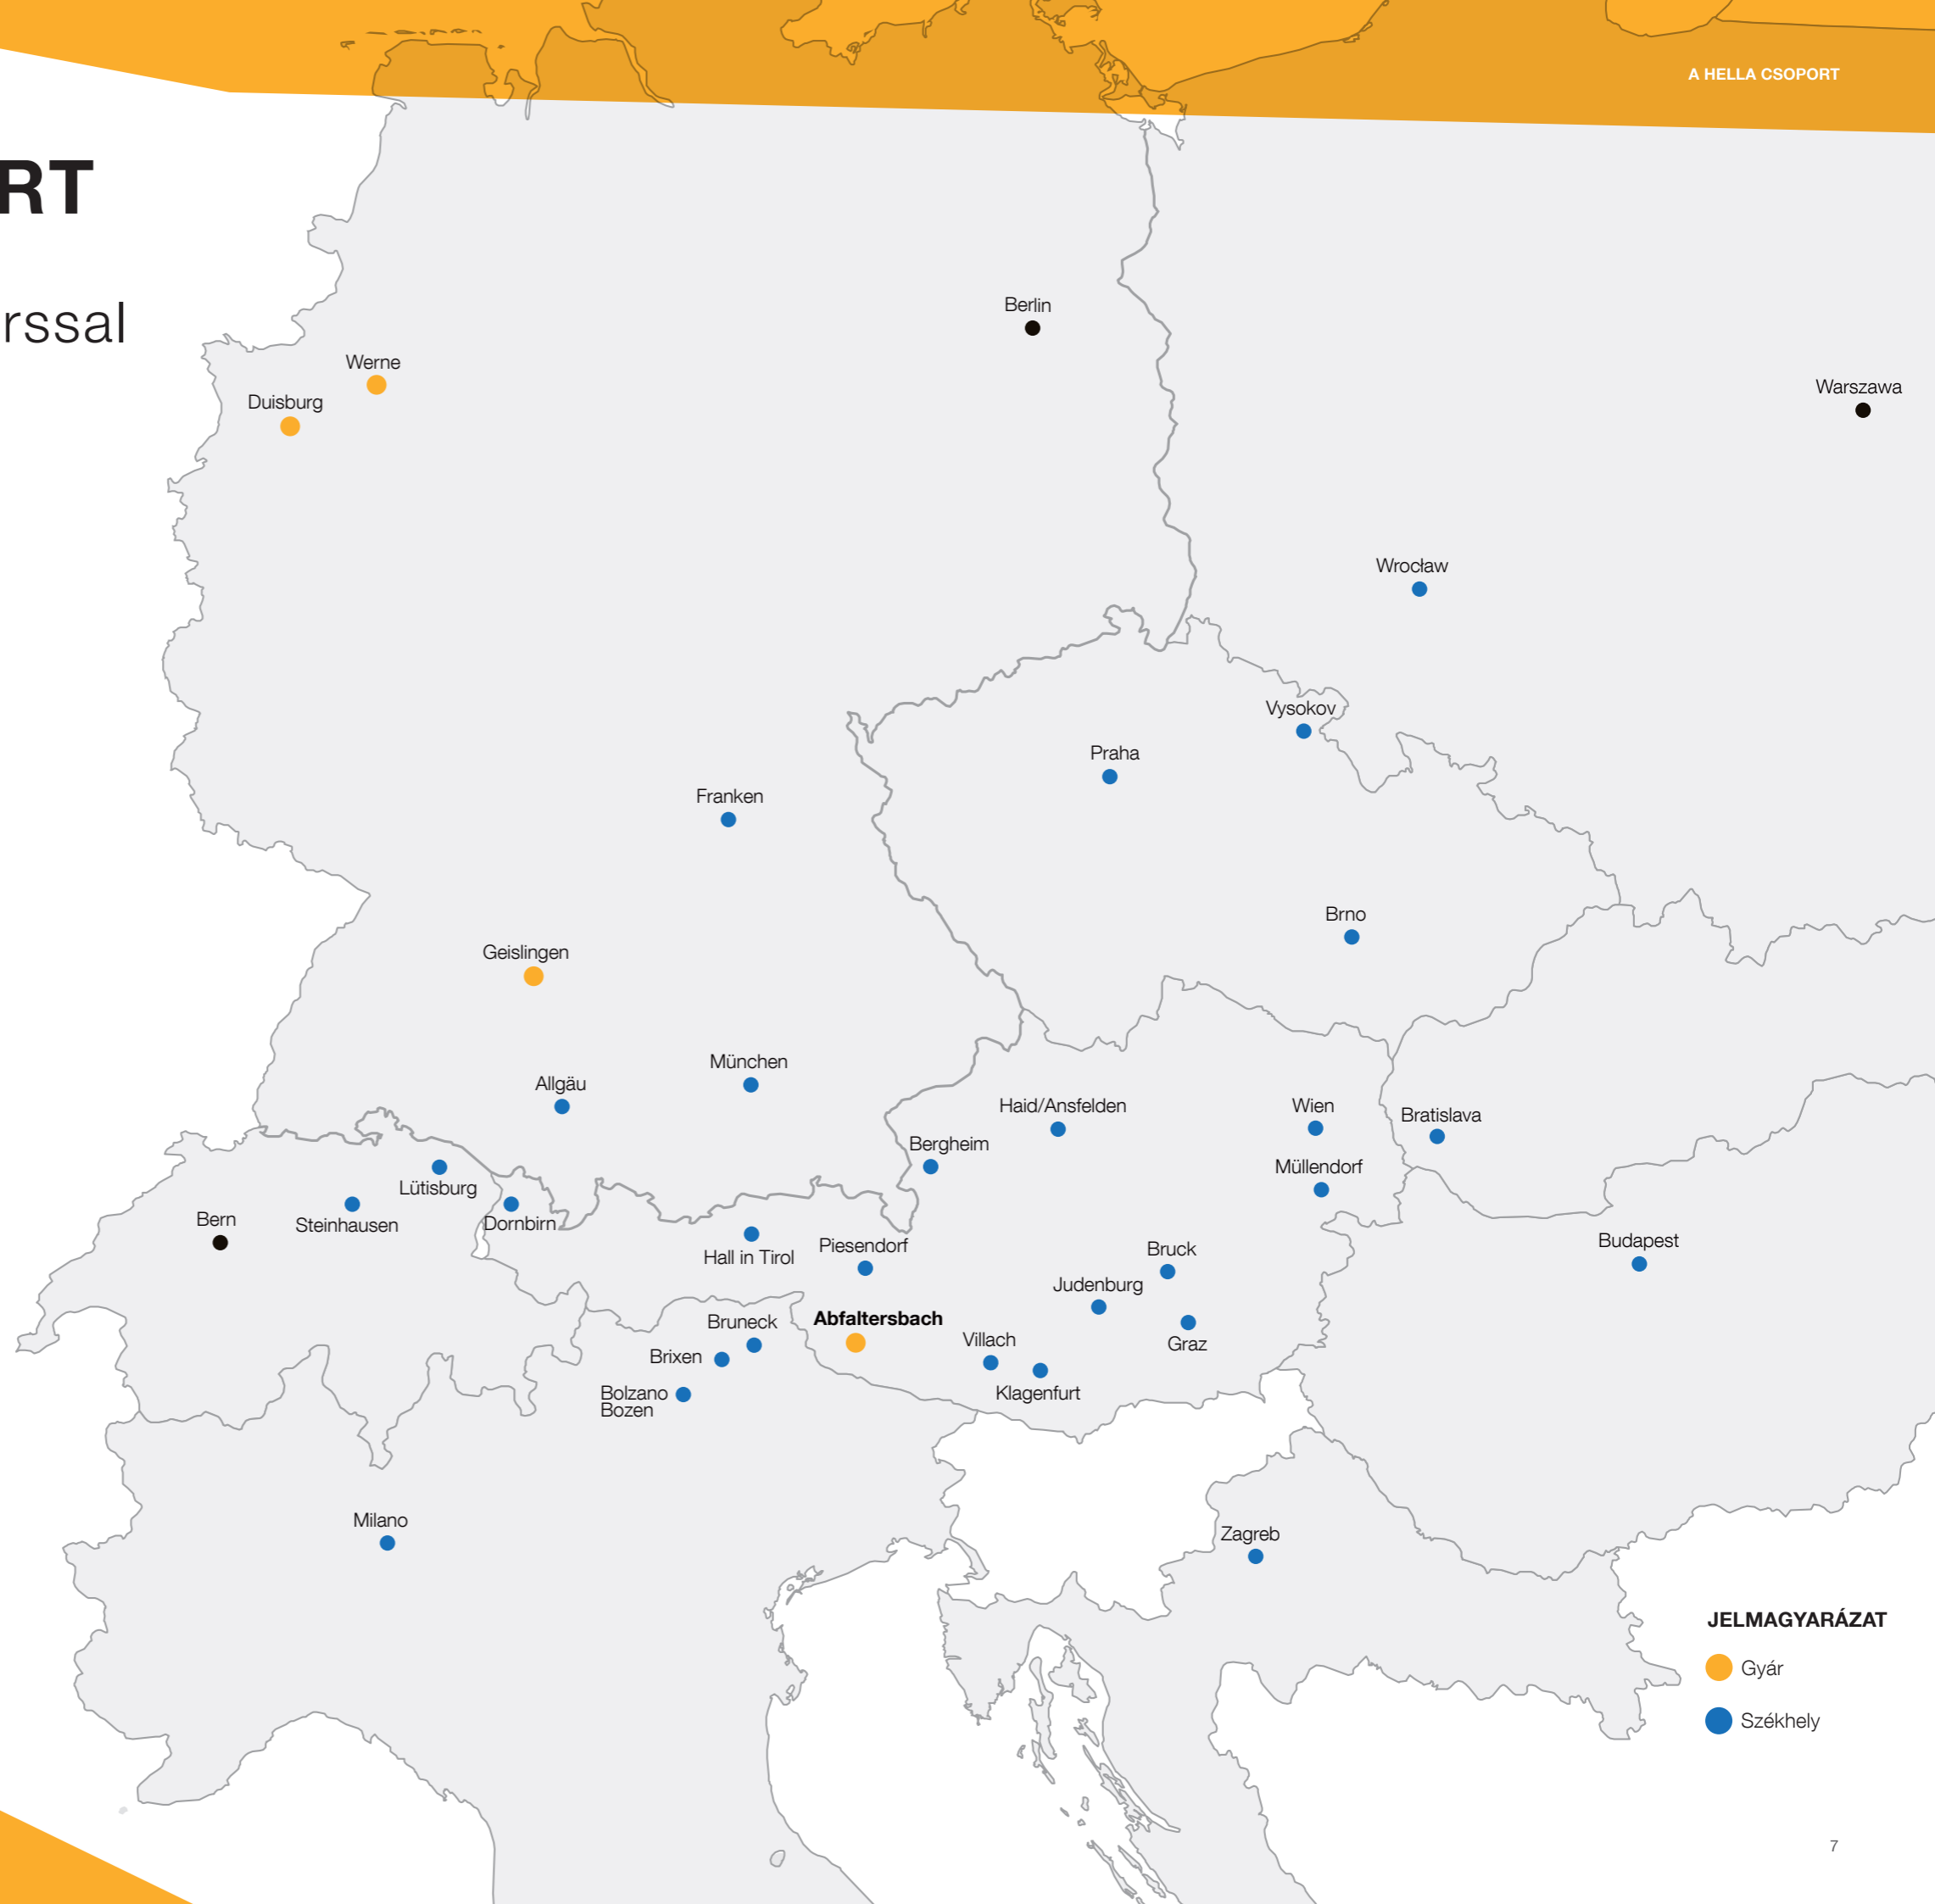

## Nemzetközi vállalat több mint 1300 munkatárssal

### Négy üzem két országban

A HELLA kilenc európai országban képviselteti magát saját telephellyel. 28 bemutatóterem biztosítja az ügyfelek maximális közelségét. A HELLA négy üzemből gyártja minőségi termékeit: Az ausztriai abfaltersbachi székhelyen történő gyártás mellett a vállalat a három németországi telephelyen, Werne-ben, Duisburg-ban és Geislingen-ben gyárt.