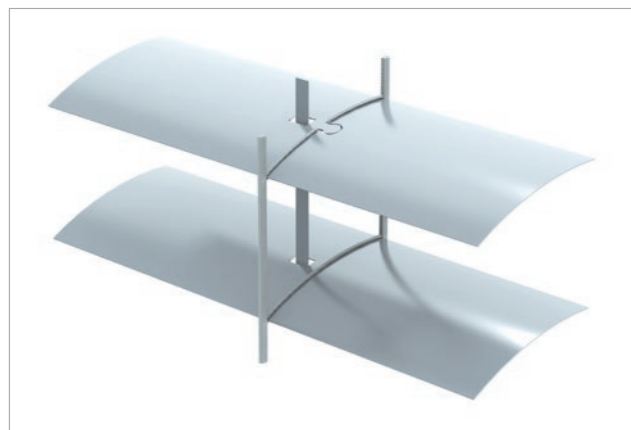

RAFFSTORE-OK ÉS ZSALUZIÁK

A legszebb forma
a napfény irányításához

A HELLA raffstore-jai és zsaluziái nem csak árnyékolnak – hanem irányítják és adagolják a nappali fényt a felhasználó igényei szerint. Így gondoskodnak a lakóhelyiségben a melegségről, és teremtik meg a termelékenység ideális keretfeltételeit a munkakörnyezetben. A fényirányítás mellett a hőmérsékletre is hatással vannak, hiszen visszaverik a nap hőjét, így jelentősen hozzájárulnak a nyári hővédelemhez.

HIGHLIGHTS

- Szabadalmaztatott ECN-rendszer
- Peremezett omega mélystancolások
- Fényirányítás és elsötétítés

Külső zsaluziák

A HELLA külső zsaluziáit, lapos és rugalmas C-lamellákkal, a gyengéd vonalvezetés és alacsony csomagmagasság tüntetik ki.

C-lamella (rugalmas-lapos)

A klasszikus zsaluzia lapos lamellákkal 60-80 mm-es szélességben kapható.

Modellek: AF 60, AF 80 és AF 80 Plus