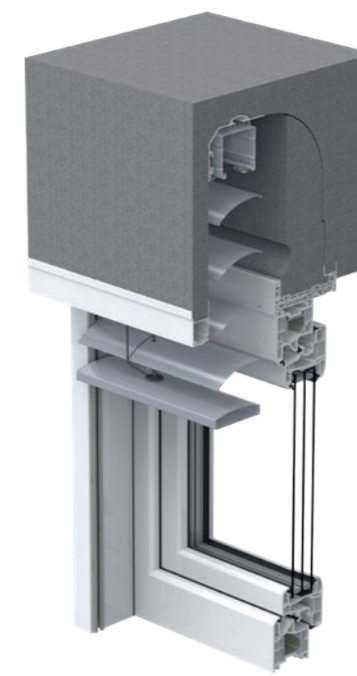

TOP FOAM store
integrált üreggel
raffstore-ok felfogatásához