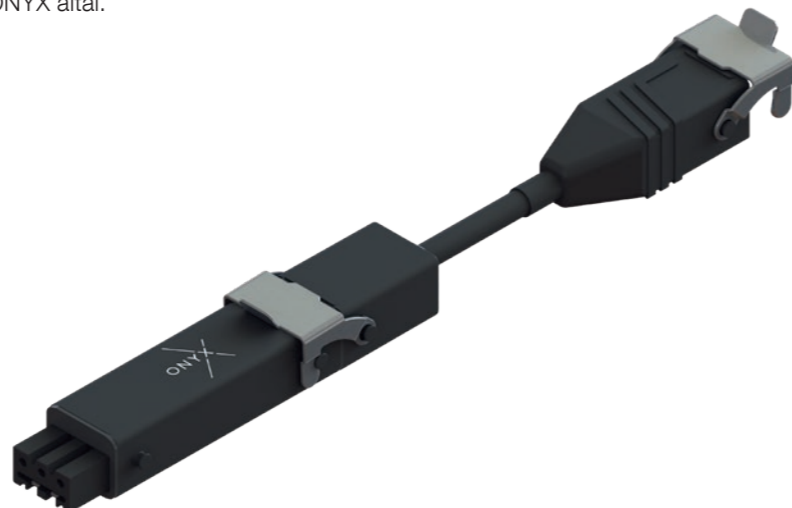

ONYX.NODE

Minden vezérelni kívánt árnyékoló elemnél egy ONYX.NODE eszközt kötünk az áramellátás és a meglévő motor közé. A vezérlőeszköz minden egyes árnyékoló elemet alkalmassá tesz a Smart Home-mal való használatra, és lehetővé teszi kapcsoló alkalmazását.

ONYX.CENTER

A Centerbox az okostelefon és az egyes vezérlőegységek közötti interfézként szolgál, és vezeték nélküli kapcsolaton keresztül kommunikál. Kétirányú rádiós parancsokat ad és vesz, így pontosan megjeleníti a napellenző aktuális helyzetét és erről élő visszajelzést is ad az alkalmazásban.