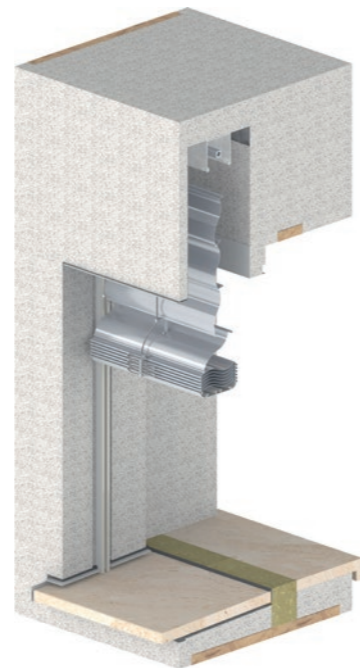

## TRAV frame és kész

Hogyan integrálható szakmailag egyszerűen és építésfizikailag tökéletesen az ablak, ablakpárkány és napellenző összetett kombinációja bármely homlokzatra? A válasz a TRAV frame.

Az ablaknyílásba kész építődobozt helyeznek be, amely teljesen integrálja az ablakot és a napellenzőt. Az egyszerű szerelés időt és költséget takarít meg. A hőhidak, vakolati repedések és egyéb szerkezeti hibák gyakorlatilag ki vannak zárva, az energiaértékek csodásak, a zajszigetelés pedig briliáns.