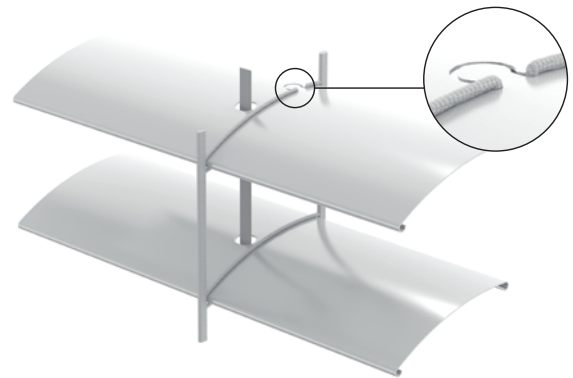

Omega stancolás

A műanyag vezetőszalag-rögzítéseket, amelyek az évek során merevvé és törékennyé válhatnak, a HELLA az intelligens Omega stancolásokkal cserélte le. A szalagot így mindenféle segédanyag nélkül rögzítjük a lamellán. A kapcsolat ezen formája különösen diszkrét, különösen tartós és szinte mentes a karbantartásoktól.