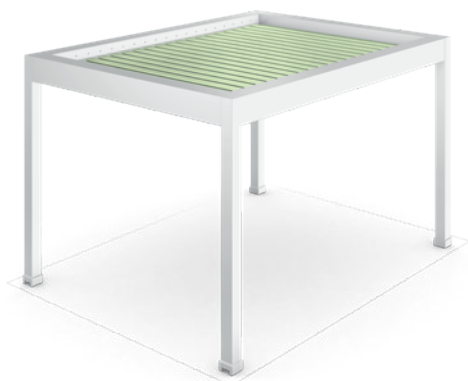

Pergola változatok

A HELLA pergolák bővítik az életteret a teraszon és a kertben. Pergoláink elegánsak, időtlenek és védett teret hoznak létre a szabadban.

VENTUR

Bioklimatikus pergola