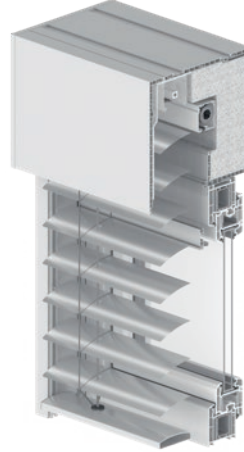

TOP DUO store

A HELLA TOP DUO Store ideális raffstore-ok és külső zsaluziák használatához.