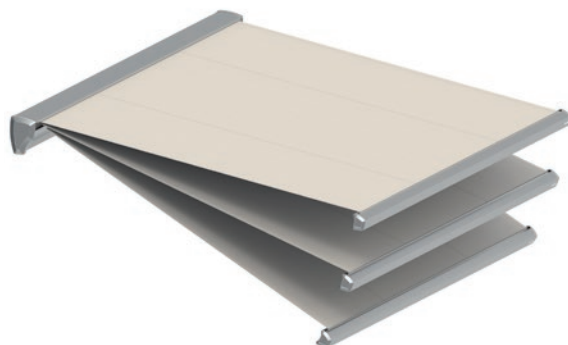

Variomatic és Variotronic dőlésállítás

Hogy a kinyílt napellenző a nap minden állásában árnyékoljon, a HELLA Variomatic dőlésállítása lehetővé teszi a napellenző 0° és 40° közötti döntését. Tekerővel vagy Variotronic motorral lehet a döntő csapágyat, és ezáltal a nap elleni védelem dőlését optimálisan a nap állásához igazítani.