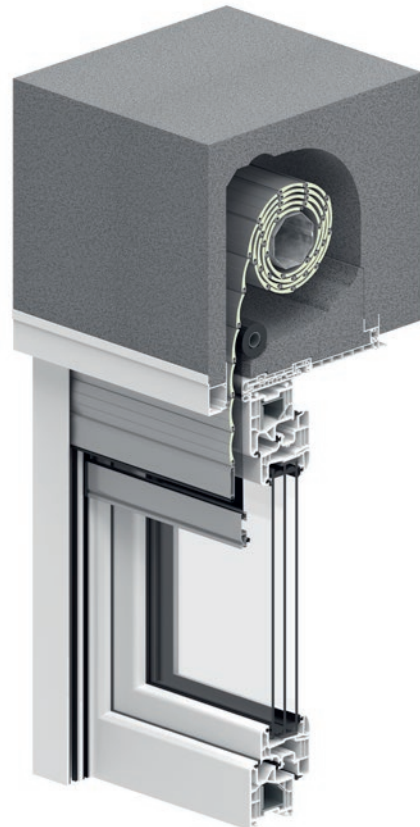

Műanyag feltét elemek

A HELLA műanyag feltét elemei tartósak és kevés karbantartást igényelnek. Különböző változatokban állnak rendelkezésre redőnyökhöz, zsaluziákhoz és raffstore-okhoz.

TOP DUO

A HELLA TOP DUO ideális új építkezéseknél és úgynevezett Maxi-profilok használatánál.

TOP DUO store

A HELLA TOP DUO Store ideális raffstore-ok és külső zsaluziák használatához.

TOP MINI plus

A TOP MINI Plus három méretben kapható, és ideális alacsony fényrekeszek esetén.

THERMplus feltét elemek

A TOP FOAM feltét elemek neoporból egyesítik a legjobb szigetelési értékeket a legnagyobb rugalmassággal. A TOP FOAM feltét elemek rugalmassága a különböző tokmagasságokban és -mélységekben mutatkozik meg, minden beépítési helyzethez. A TOP FOAM sokszínűsége által minden ajtó- és ablaknyíláshoz alkalmazható új építkezéseknél vagy régi épületek renoválásánál. A TOP FOAM-ot a következő kivitelekben lehet majd kapni: Redőnyök ellenőrzéssel alulról vagy kívülről, raffstore-ral & külső zsaluziával, valamint oldalvarratosan kivitelezett szövettel. Klipes technikájával nagyon szerelésbarát, és mind univerzális, valamint ablakspecifikus klipadapterekkel is kapható.