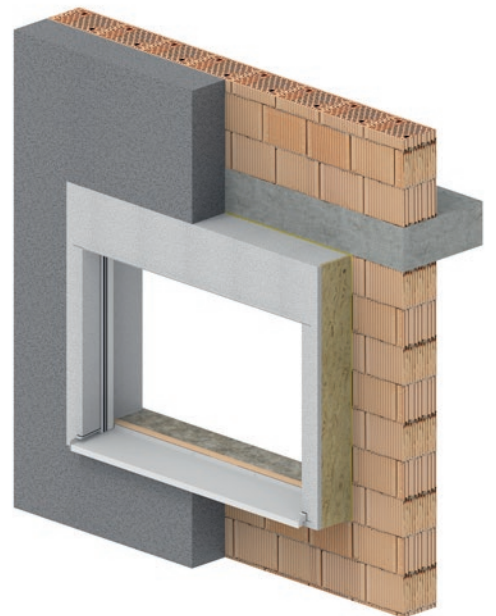

**„Ablakot és nap elleni
védelmet gyorsan,
szabvány szerint
és olcsón beépíteni.“**