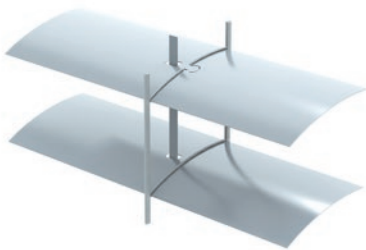

C-lamella (rugalmas-lapos)

A klasszikus zsaluzia lapos lamellákkal 50-80
mm-es szélességben kapható.
Modellek: AF 50, AF 60, AF 80 és AF 80 Plus