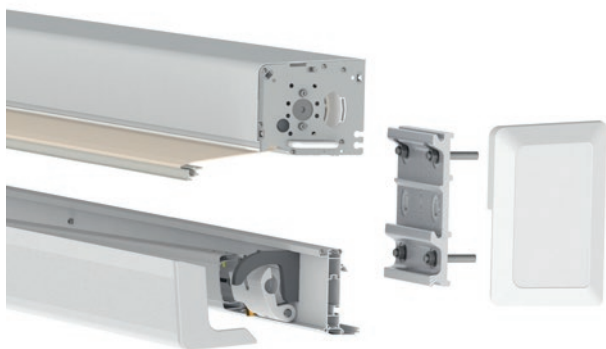

HELLA

HELLA fénypontok

A következő részletek csak néhány példája annak a minőségi tudatosságnak és innovációs erőnek, amelyek minden HELLA termékbe belefolynak.

LED világítás a csuklós karban

A LED világítás opcionálisan kapható az AREIA 7040, VIVA 7040, CLEO 7040 és PAN 7040 napellenzőkhöz. A csuklós karok alsó oldalába integrált, meleg fehér hangulattfényt világít a napellenző alatti helyre. A LED világítás tompítható, tartós és áramtakarékos. A napellenző világítás irányítása rádiós jellel történik, a kábelek tisztán és nagyrészt borítottan vannak a napellenző szerkezetben elhelyezve.