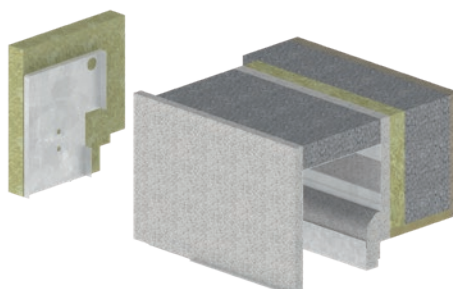

TRAV®Protect plus

Az új generáció a fenntartható építkezéshez és életformához innovatív plusz megoldással. Keretszigeteléssel a lehető legmagasabb termikus kényelemért.