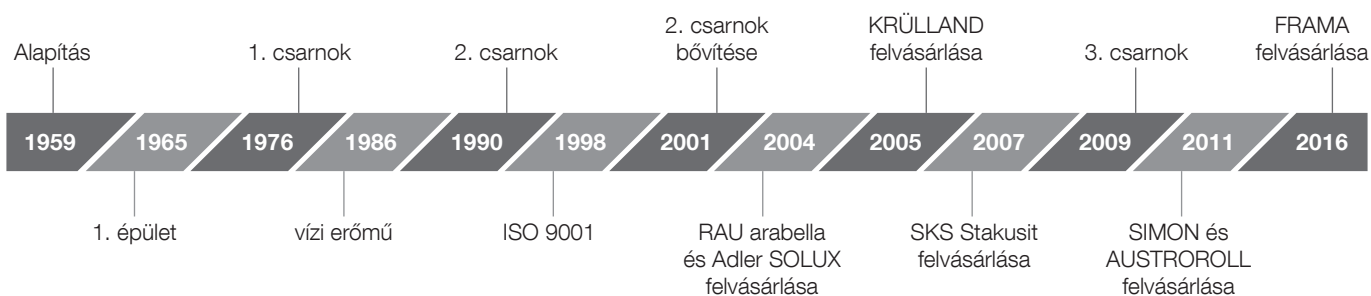

60 év HELLA

Családi vállalattól nemzetközi vállalatcsoportig

60 éve a szenvedélyünk, hogy ügyfeleink otthonát a helyes fénybe helyezzük, és a szabadban lévő lakóterületet alakítsuk. A HELLA családi vállalat 1959-ben két munkatárssal indított zsaluziák gyártását különböző kivitelekben, Abfaltersbachban. Erős szerves

fejlődés és nemzetközi felvásárlások által a vállalat az elmúlt 60 évben a nap elleni védelem iparág egyik vezető és nemzetközileg tevékenykedő, családiról vezetett cégcsoportjává vált, amely időközben már több mint 1300 munkatársat foglalkoztat.