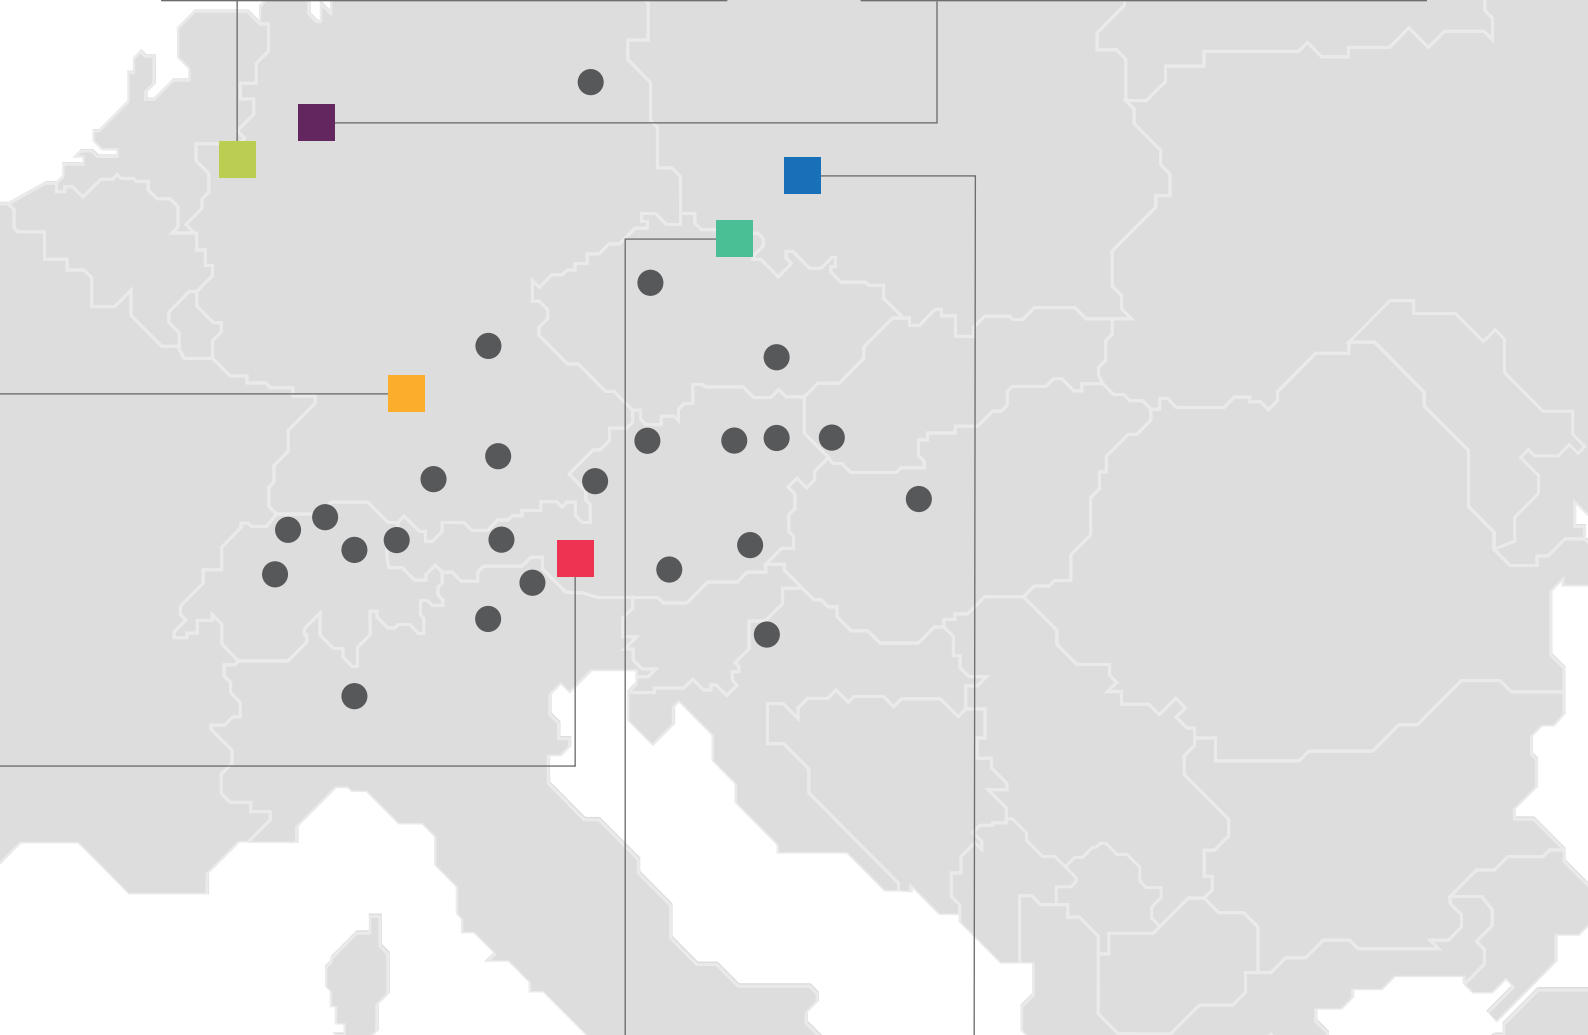

A HELLA csoport

Nemzetközi vállalat
több mint 1300 munkatárssal

Termékeinkben a minőséget kombináljuk az atmoszférával, az újítást az eleganciával és a termékek sokszínűségét a hangulattal. A fény és árnyék megfelelő egyensúlyát, ami szükséges ahhoz, hogy Ön jól érezze magát, több mint fél évszázados cégtörténetünk során fejlesztettük ki és mélyítettük el. Termékeinket európai üzemekben gyártjuk.

- **Értékesítési telephelyek**

- **Üzemek:**

- Abfaltersbach, AT
- Duisburg, DE
- Geislingen a. d. Steige, DE
- Werne, DE
- Breslau, PL
- Vysokov, CZ

Termék- portfólió

A következő oldalakon áttekintést kaphat a ház körüli termékeink teljes skálájáról. Ez a belső és külső nap- és időjárás elleni megoldásokról a jövőt idéző lakóházak és ipari objektumok hálózatba kötött okosotthon-rendszerekig terjed.