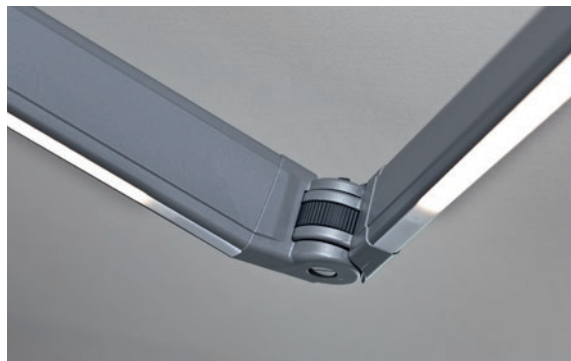

HELLA

HELLA fénypontok

A következő részletek csak néhány példája annak a minőségi tudatosságnak és innovációs erőnek, amelyek minden HELLA termékbe belefolynak.

LED világítás a csuklós karban

A LED világítás opcionálisan kapható az AREIA 7040, VIVA 7040, CLEO 7040 és PAN 7040 napellenzőkhöz. A csuklós karok alsó oldalába integrált, meleg fehér hangulattfényt világít a napellenző alatti helyre. A LED világítás tompítható, tartós és áramtakarékos. A napellenző világítás irányítása rádiós jellel történik, a kábelek tisztán és nagyrészt borítottan vannak a napellenző szerkezetben elhelyezve.