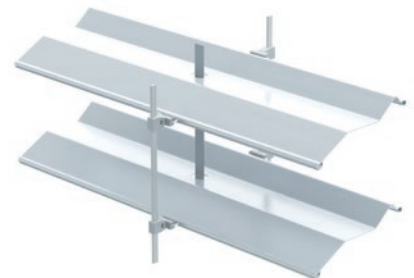

Z-lamella (szélperemezett tömítőprofilal)

Napfényirányítás modern,
geometrikus kontúroptikával.
Modellek: AR 63 Z ECN®,
AR 92 Z ECN® és AR 92 Z ECN® WS

Külső zsaluziák

A HELLA külső zsaluziáit, lapos és rugalmas C-lamelláikkal, a gyengéd vonalvezetés és alacsony csomagmagasság tűntetik ki.