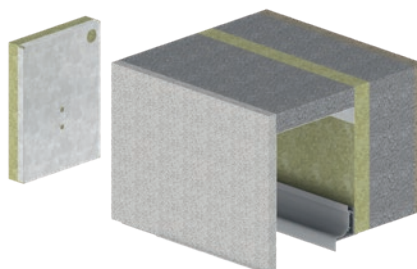

TRAV®Aktiv plus

Építésfizikailag optimalizált üregmegoldás kiváló szigetelésteljesítménnyel. Hangemissziók és tűzterjedés ellen véd.