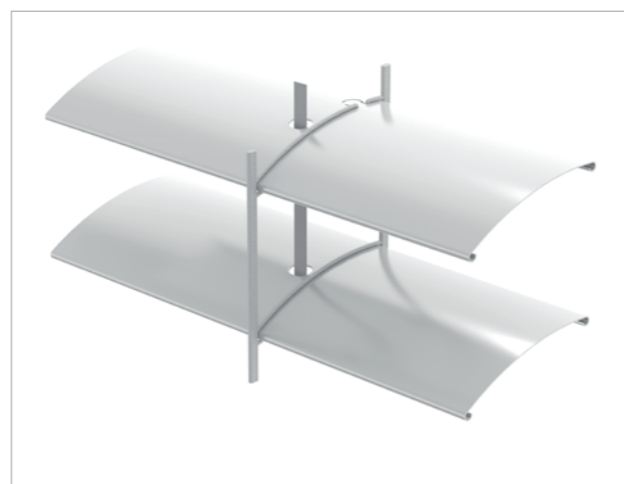

SINTESI

La pergola SINTESI è un modello innovativo con scorrimento del telo preciso ed affidabile. Quando è aperta coniuga la leggerezza delle forme con le eccellenti qualità del telo. I profili del telo scorrono all'interno delle guide e la meccanica resta nascosta in un elegante cassonetto. È una sintesi perfetta tra estetica e praticità: il tetto chiuso richiede uno spazio ridotto del 20 per cento rispetto alle strutture simili.

C2,

Il cassonetto particolarmente piatto si caratterizza per un design moderno ed è adatto a pressoché ogni stile architettonico. La tenda è accoppiabile in modo modulare e ideale per grandi superfici d'ombra. In questo caso, la tenda a rullo Varioplus è la soluzione per il sole in posizione bassa.

Lamella a C (flessibile-piatta)

La veneziana classica con lamelle piatte è disponibile in larghezze da 60 a 80 mm.

Modelli: AF 60, AF 80 e AF 80 Plus

FRANGISOLE

I frangisole di HELLA, con le loro pregiate lamelle bordate a C, a S e a Z, forniscono una luce perfetta – dal chiarore piacevole all'oscurità quasi totale.

Lamella a C

La variante classica. Esteticamente e tecnicamente avanzata.

Modelli: ARB 80 e ARB 80 WS

Lamella a S

Elegante contorno ondulato e perfetto orientamento della luce del giorno.

Modelli: AR 63 S ECN, AR 92 S ECN e AR 92 S ECN WS