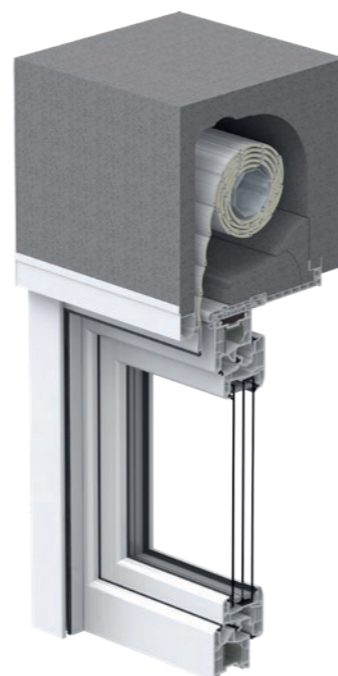

TOP FOAM RvU
Con vano integrato per
l'inserimento di avvolgibili,
revisione dal basso