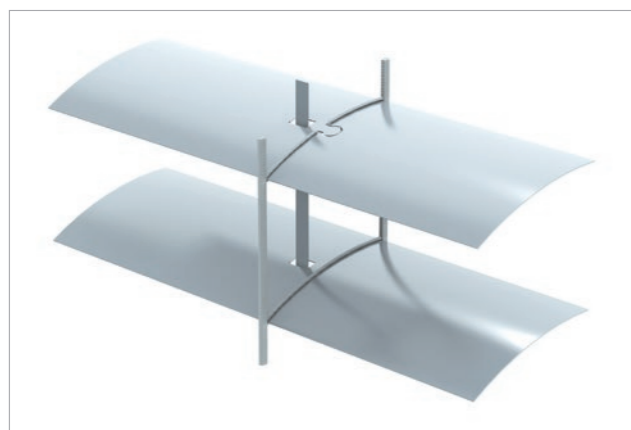

FRANGISOLE & VENEZIANE

Il modo più elegante per indirizzare la luce del giorno

I frangisole e le veneziane di HELLA non si limitano ad oscurare, ma guidano e dosano la luce del giorno in base alle esigenze dell'utente. donando comfort agli ambienti abitativi e creando le condizioni ideali per la produttività sul luogo di lavoro. Oltre a regolare la luce, questi prodotti agiscono anche sul clima degli ambienti, riflettendo il calore della luce solare e contribuendo così in maniera considerevole alla protezione dal calore estivo.

HIGHLIGHTS

- Sistema ECN brevettato
- Punzonature Omega profonde bordate
- Orientamento della luce e oscuramento

Veneziane per esterni

Le veneziane per esterni di HELLA, con le loro lamelle a C, piatte e flessibili, si caratterizzano per le loro linee delicate e per l'altezza ridotta del pacchetto.

Lamella a C (flessibile-piatta)

La veneziana classica con lamelle piatte è disponibile in larghezze da 60 a 80 mm.

Modelli: AF 60, AF 80 e AF 80 Plus