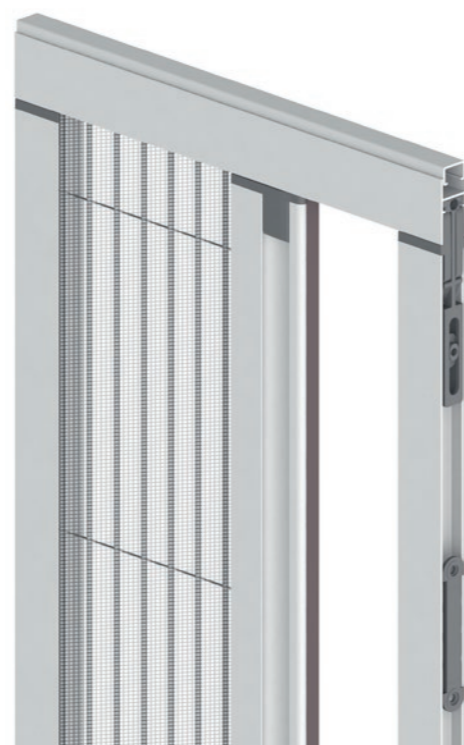

PLISSÉ

La zanzariera plissé offre una soluzione efficace per la protezione dagli insetti in uno spazio ridotto. La guida inferiore, particolarmente bassa, facilita la pulizia ed il passaggio.