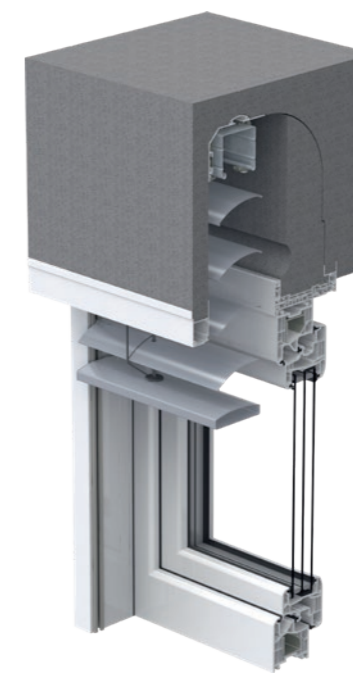

TOP FOAM store
con vano integrato per
l'alloggiamento di frangisole