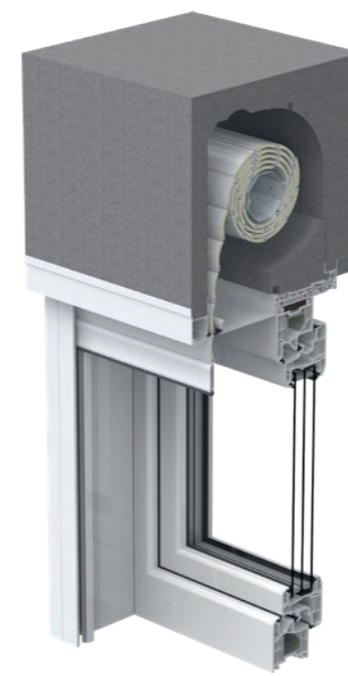

TOP FOAM RvA
Con vano integrato per
l'inserimento di avvolgibili,
revisione dall'esterno