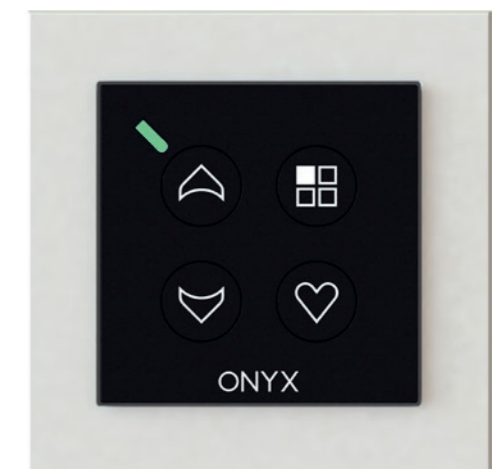

ONYX.CONNECTOR

ONYX.CONNECTOR viene semplicemente inserito tra l'alimentazione elettrica e il motore esistente, pertanto è perfetto per un'installazione successiva negli elementi esistenti, o per le nuove costruzioni. Offre la modalità di cablaggio più semplice per l'azionamento di un elemento ombreggiante attraverso ONYX.

ONYX.NODE

Per ogni ombreggiante da comandare, viene installato un ONYX.NODE tra l'alimentazione di rete e il motore esistente. Il dispositivo di controllo rende ogni singolo ombreggiante idoneo per la Smart Home e offre la possibilità di utilizzare un pulsante.

ONYX.CLICK

ONYX.CLICK è il trasmettitore radio manuale per l'azionamento di prodotti per la protezione dal sole. Costituisce un ampliamento dell'unità di controllo centrale ONYX.CENTER, ma può anche essere utilizzato senza di essa, in modalità stand-alone.

ONYX.SWITCH

ONYX.SWITCH è il nuovo trasmettitore radio a parete per dispositivi di comando ONYX. È possibile combinare tra loro più dispositivi e raggrupparli in cinque canali. Ogni canale viene visualizzato con un colore simbolico univoco. È possibile memorizzare su ONYX.SWITCH una posizione preferita per ogni canale.