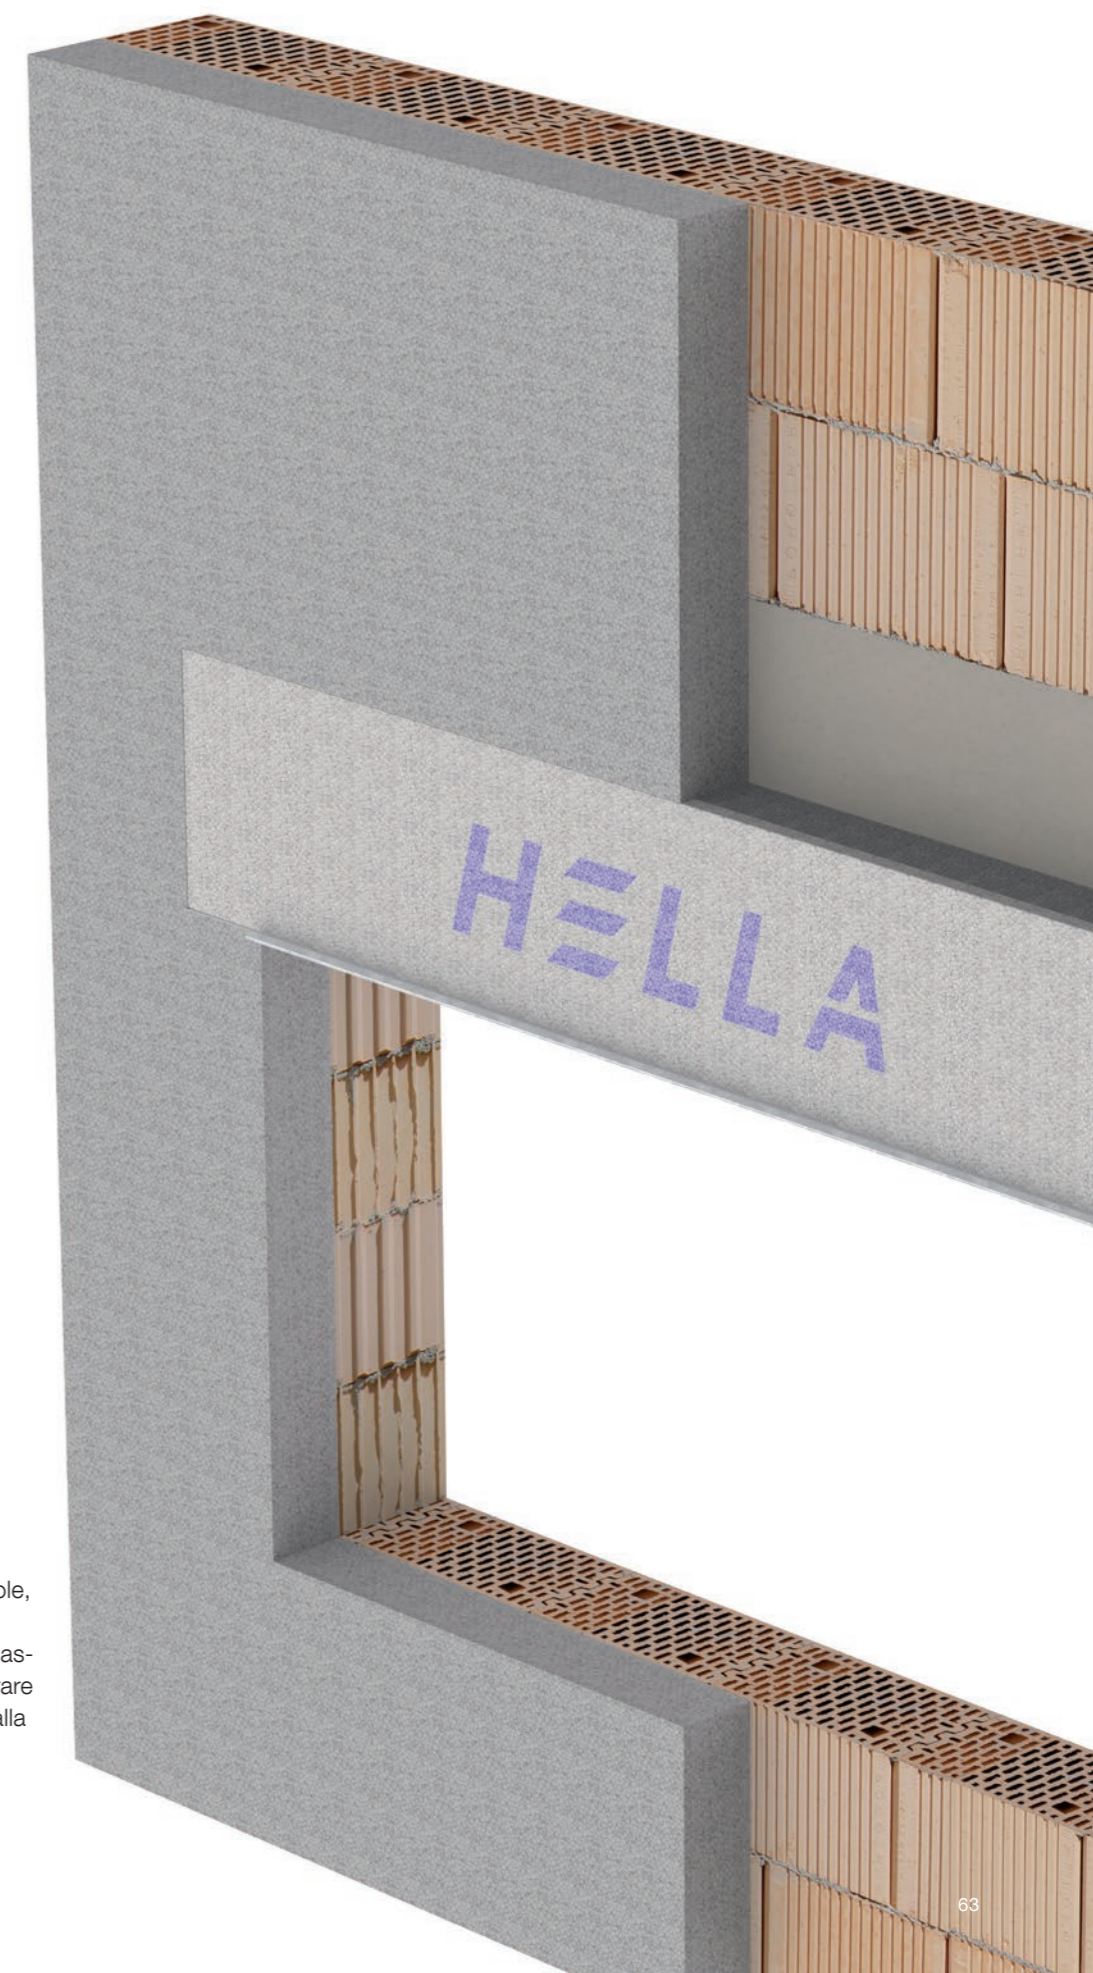

TRAV

Che si tratti di avvolgibili, frangisole, veneziane, ombreggianti tessili o zanzariere, nei diversi sistemi a cassonetto HELLA è possibile integrare alla perfezione una protezione dalla luce, visiva e acustica.