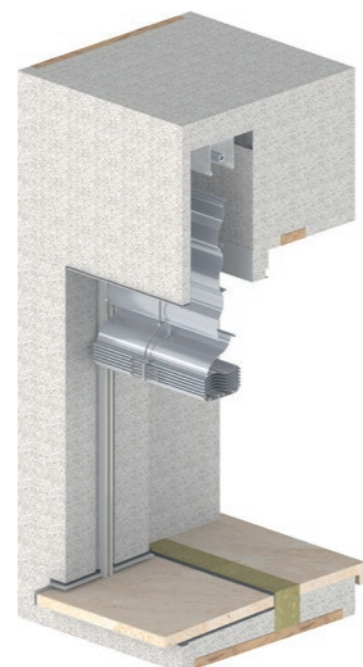

SISTEMI INTRADOSO

TRAV frame... fatto!

Come si può integrare in modo semplice la complessa combinazione di finestre, davanzali e protezione dal sole in tutte le facciate? La risposta è TRAV frame.

Nell'apertura della finestra viene montato un cassonetto di montaggio che integra perfettamente la finestra e la protezione dal sole. Il montaggio semplice fa risparmiare tempo e costi. Ponti termici, crepe, e altri difetti strutturali sono praticamente risolti, i valori energetici e l'isolamento acustico sono assolutamente al top.