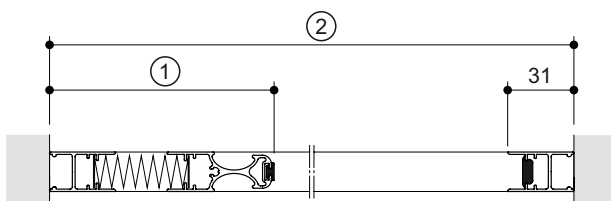

Die besonders niedrige untere Laufschiene erleichtert die Reinigung und den Durchgang.

Gesamtansicht

11/2017 7560 0012_DE

Gitter, halb geschlossen

Einbaudetails

Die Seilführungen stabilisieren das plissierte Gitter und die Griffleiste, die im geschlossenen Zustand mittels Magnetprofilen fixiert wird.

Aufgrund der geringen Höhe der unteren Laufschiene von 8 mm gilt das Plissee im geöffneten Zustand laut DIN 18025 als barrierefrei.

Paketierung

Die geringe Einbautiefe von 18 mm und die gute Paketierung des Gewebes garantieren die Unterbringung in jeder noch so kleinen Nische.

① Paketbreite [mm]	② Fensterbreite [mm]
92	700-1000
102	1001-1300
112	1301-1600
121	1601-1900
131	1901-2200

Bespannung	min. Breite [mm]	max. Breite [mm]	min. Höhe [mm]	max. Höhe [mm]
Insektenschutzgitter Standard aus PVC-ummanteltem Fiberglas (hohe Reißfestigkeit und Witterungsbeständigkeit)	700	2200	850	2600