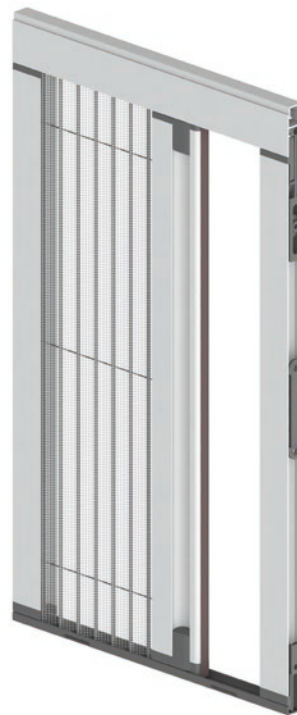

INSEKTENSCHUTZ

**INSEKTENSCHUTZ-
PLISSEE ISPL18**

INSEKTENSCHUTZ- PLISSEE ISPL18

PRAKTISCH, VIELSEITIG UND EFFEKTIV

Das HELLA Insektenschutzplissee macht vor allem Türen und Durchgänge für Insekten dicht.

Durch die praktischen Griffmulden innen und außen kann das Plissee auf voller Höhe von beiden Seiten reguliert werden. Da keine Griffe vorstehen, lässt es sich perfekt hinter jedem Sonnenschutz montieren.

Die besonders niedrige untere Laufschiene erleichtert die Reinigung und den Durchgang.

Gesamtansicht

11/2017 7560 0012_DE

Gitter, halb geschlossen

Einbaudetails

Die Seilführungen stabilisieren das plissierte Gitter und die Griffleiste, die im geschlossenen Zustand mittels Magnetprofilen fixiert wird.

Aufgrund der geringen Höhe der unteren Laufschiene von 8 mm gilt das Plissee im geöffneten Zustand laut DIN 18025 als barrierefrei.

Paketierung

Die geringe Einbautiefe von 18 mm und die gute Paketierung des Gewebes garantieren die Unterbringung in jeder noch so kleinen Nische.