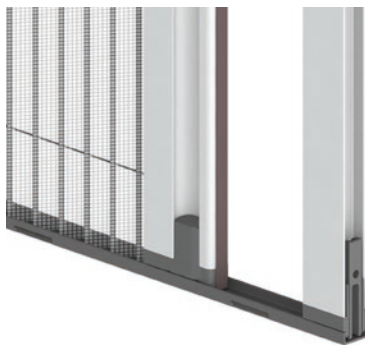

INSEKTENSCHUTZ

**INSEKTENSCHUTZ-
PLISSEE ISPL18**

INSEKTENSCHUTZ- PLISSEE ISPL18

PRAKTISCH, VIELSEITIG UND EFFEKTIV

Das HELLA Insektenschutzplissee macht vor allem Türen und Durchgänge für Insekten dicht.

Durch die praktischen Griffmulden innen und außen kann das Plissee auf voller Höhe von beiden Seiten reguliert werden. Da keine Griffe vorstehen, lässt es sich perfekt hinter jedem Sonnenschutz montieren.

Die besonders niedrige untere Laufschiene erleichtert die Reinigung und den Durchgang.

Gesamtansicht

11/2017 7560 0012_DE

Gitter, halb geschlossen

Einbaudetails

Die Seilführungen stabilisieren das plissierte Gitter und die Griffleiste, die im geschlossenen Zustand mittels Magnetprofilen fixiert wird.

Aufgrund der geringen Höhe der unteren Laufschiene von 8 mm gilt das Plissee im geöffneten Zustand laut DIN 18025 als barrierefrei.

Paketierung

Die geringe Einbautiefe von 18 mm und die gute Paketierung des Gewebes garantieren die Unterbringung in jeder noch so kleinen Nische.