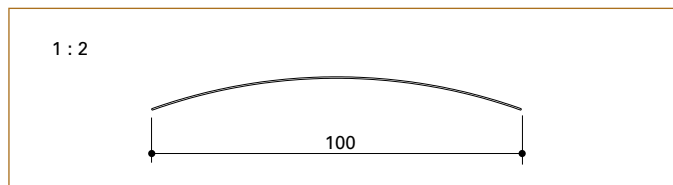

Außenjalousien - Lamellenbreite 100 mm:

- AF 100 M (Motor)
- AF 100 K (Kurbel)

Besonders attraktiv an hohen Fensterflächen ist der Einsatz von flexiblen Flachlamellen, wie der Lamellentyp AF 100 - mit eleganter Draht- oder Schienenführung und einem kleinen Lamellenpaket.

	AF 100
Lamellenbreite	100
Lamellentyp	flexibel
Seitenführung	Draht / Führungsschiene
Variotec	optional
min. Lamellenbreite (mm)	360 (K) 490 (M)
max. Lamellenbreite (mm) Einzelanlage	5000 (K/M)
min. Höhe (mm)	400 (K/M)
max. Höhe (mm)	4000 (K/M)
max. Behangfläche (m²) Einzelanlage	14 m² (K) 20 m² (M)
max. Behangfläche (m²) gekuppelte Anlagen	12,6 m² (K) 22,5 m² (M)

Pakethöhen (mm)

bei	Drahtführung	Führungsschiene
1000 mm	120	130
1500 mm	130	140
2000 mm	145	155
2500 mm	155	165
3000 mm	165	175
3500 mm	175	185
4000 mm	190	200