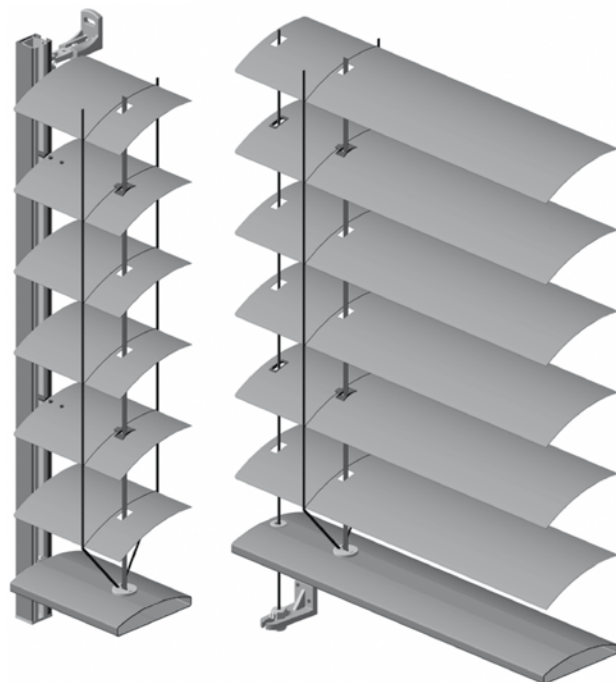

Einbaubeispiel

ZENTRALE: HELLA Sonnen- und Wetterschutztechnik GmbH

A-9913 Abfaltersbach 125, T. +43 (0)4846 / 65 55-0, F. +43 (0)4846 / 65 55-134, E: office@hella.info, www.hella.info

ÖSTERREICH: W - 1230 Wien · NÖ - 3100 St. Pölten, 3340 Waidhofen/Ybbs · OÖ - 4061 Pasching, 4844 Regau, 4730 Waizenkirchen
ST - 8041 Graz, 8330 Feldbach, 8750 Judenburg, 8700 Leoben, 8900 Selzthal · **S** - 5730 Mittersill, 5760 Saalfelden, 5020 Salzburg
K - 9020 Klagenfurt, 9500 Villach, 9800 Spittal, 9400 Wolfsberg · **T** - 9913 Abfaltersbach, 6176 Völs, 6363 Westendorf,
6441 Umhausen · **V** - 6850 Dornbirn

ITALIEN: 39055 Steinmannwald/Leifers, 39031 Bruneck

DEUTSCHLAND: 33803 Steinhagen/Westfalen, 47198 Duisburg, 85551 Kirchheim, 26316 Varel

SCHWEIZ: 6312 Steinhausen, 6022 Grosswangen, 9604 Lütisburg, 8500 Frauenfeld, 8630 Rüti, 9015 St. Gallen, 9220 Bischofszell