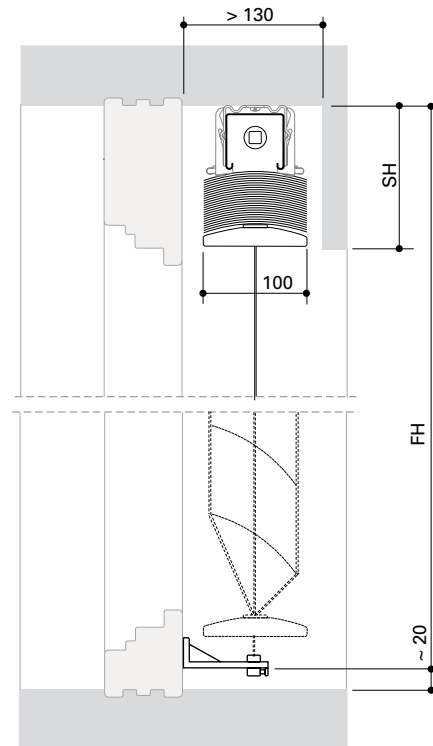

	AF 100
Lamellenbreite	100
Lamellentyp	flexibel
Seitenführung	Draht / Führungsschiene
Variotec	optional
min. Lamellenbreite (mm)	360 (K) 490 (M)
max. Lamellenbreite (mm) Einzelanlage	5000 (K/M)
min. Höhe (mm)	400 (K/M)
max. Höhe (mm)	4000 (K/M)
max. Behangfläche (m²) Einzelanlage	14 m² (K) 20 m² (M)
max. Behangfläche (m²) gekuppelte Anlagen	12,6 m² (K) 22,5 m² (M)

Pakethöhen (mm)

bei	Drahtführung	Führungsschiene
1000 mm	120	130
1500 mm	130	140
2000 mm	145	155
2500 mm	155	165
3000 mm	165	175
3500 mm	175	185
4000 mm	190	200

Einbaubeispiel

ZENTRALE: HELLA Sonnen- und Wetterschutztechnik GmbH